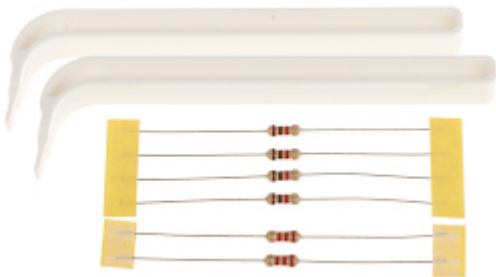

## SPECYFIKACJA

Współpraca:	INTEGRA, VERSA
Wybrane funkcje:	<ul style="list-style-type: none"><li>• Duży, czytelny wyświetlacz LCD z podświetleniem pokazujący szczegółowe informacje o stanie systemu</li><li>• 2 Wejścia</li><li>• 4.3 " pojemnościowy ekran dotykowy</li><li>• funkcje MAKRO umożliwiające wykonanie sekwencji działań po dotknięciu pojedynczego przycisku</li><li>• łatwa obsługa systemów wielostrefowych</li><li>• Alarmy: NAPAD, POŻAR, POMOC wywoływane z klawiatury</li><li>• Sygnalizacja dźwiękowa wybranych zdarzeń w systemie</li><li>• Sygnalizacja utraty łączności z centralą</li><li>• Czujnik optyczny wykrywający sabotaż</li></ul>
Zasilanie:	12 V DC
Pobór prądu:	max. 265 mA
Kolor:	Biały
Temperatura pracy:	-10 °C ... 55 °C
Waga:	0.16 kg
Wymiary:	120 x 92 x 14 mm
Producent / Marka:	SATEL
Gwarancja:	2 lata

Widok od strony mocowania:

Widok po zdjęciu obudowy:

W zestawie: