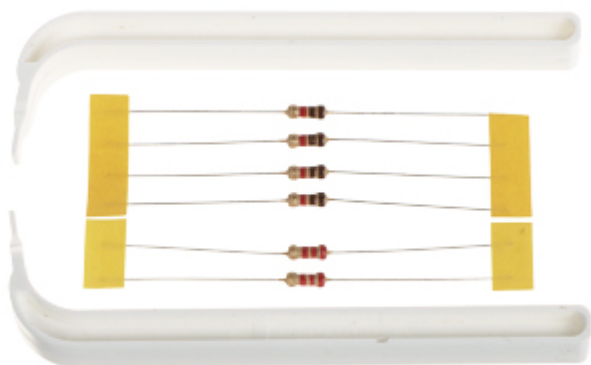

Kod: INT-TSG2R-W

KLAWIATURA GRAFICZNA DO CENTRALI ALARMOWEJ **INT-TSG2R-W** SATEL

Netto: **1 049.00 PLN** Brutto: **1 290.27 PLN**

Klawiatura sensoryczna INT-TSG2R-W charakteryzuje się atrakcyjnym wyglądem oraz ułatwia codzienną obsługę zaawansowanych systemów alarmowych i automatyki domowej wykorzystujących możliwości central INTEGRA, INTEGRA Plus, VERSA.

Dzięki funkcjom MAKRO, można za pomocą pojedynczego polecenia wykonać całą sekwencję czynności.

SPECYFIKACJA

Współpraca:	INTEGRA, INTEGRA Plus, VERSA, PERFECTA 64 M
Wybrane funkcje:	<ul style="list-style-type: none">• Duży, czytelny wyświetlacz LCD z podświetleniem pokazujący szczegółowe informacje o stanie systemu• 4.3 " pojemnościowy ekran dotykowy 480 x 272 px• Czytelny i przejrzysty interfejs graficzny• Wskaźniki LED wyświetlające stan pracy urządzenia• Wbudowany czytnik zbliżeniowy 13.56 MHz S50• 2 Wejścia - tylko INTEGRA, INTEGRA Plus• Obsługa konfiguracji EOL, 2EOL, 3EOL• funkcje MAKRO umożliwiające wykonanie sekwencji działań po dotknięciu pojedynczego przycisku• łatwa obsługa systemów wielostrefowych• Alarmy: NAPAD, POŻAR, POMOC wywoływane z klawiatury• Sygnalizacja dźwiękowa wybranych zdarzeń w systemie• Sygnalizacja utraty łączności z centralą• Wykrywanie sabotażu - otwarcia obudowy, oderwania od podłoża• Gniazdo karty pamięci - microSD• Wygaszacz ekranu z funkcją kalendarza i zegara lub ramka do zdjęć
Zasilanie:	12 V DC
Pobór prądu:	max. 165 mA
Kolor:	Biały
Temperatura pracy:	-10 °C ... 55 °C
Waga:	0.16 kg
Wymiary:	120 x 92 x 14 mm
Producent / Marka:	SATEL
Gwarancja:	2 lata

Gniazdo karty pamięci:

W zestawie:

OPAKOWANIE

Wymiary (Dł. x Szer. x Wys.): 0x0x0 mm	Waga brutto: 0 kg
--	-------------------