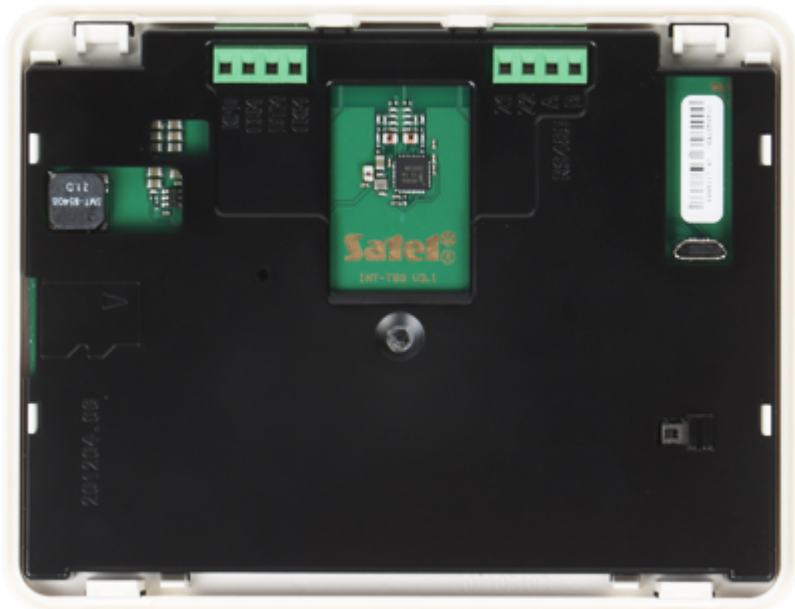

Kod: INT-TSG2R-W

KLAWIATURA GRAFICZNA DO CENTRALI ALARMOWEJ **INT-TSG2R-W** SATEL

Netto: **1 049.00 PLN** Brutto: **1 290.27 PLN**

Klawiatura sensoryczna INT-TSG2R-W charakteryzuje się atrakcyjnym wyglądem oraz ułatwia codzienną obsługę zaawansowanych systemów alarmowych i automatyki domowej wykorzystujących możliwości central INTEGRA, INTEGRA Plus, VERSA.

Dzięki funkcjom MAKRO, można za pomocą pojedynczego polecenia wykonać całą sekwencję czynności.

SPECYFIKACJA

Współpraca:	INTEGRA, INTEGRA Plus, VERSA, PERFECTA 64 M
Wybrane funkcje:	<ul style="list-style-type: none">• Duży, czytelny wyświetlacz LCD z podświetleniem pokazujący szczegółowe informacje o stanie systemu• 4.3 " pojemnościowy ekran dotykowy 480 x 272 px• Czytelny i przejrzysty interfejs graficzny• Wskaźniki LED wyświetlające stan pracy urządzenia• Wbudowany czytnik zbliżeniowy 13.56 MHz S50• 2 Wejścia - tylko INTEGRA, INTEGRA Plus• Obsługa konfiguracji EOL, 2EOL, 3EOL• funkcje MAKRO umożliwiające wykonanie sekwencji działań po dotknięciu pojedynczego przycisku• łatwa obsługa systemów wielostrefowych• Alarmy: NAPAD, POŻAR, POMOC wywoływane z klawiatury• Sygnalizacja dźwiękowa wybranych zdarzeń w systemie• Sygnalizacja utraty łączności z centralą• Wykrywanie sabotażu - otwarcia obudowy, oderwania od podłoża• Gniazdo karty pamięci - microSD• Wygaszacz ekranu z funkcją kalendarza i zegara lub ramka do zdjęć
Zasilanie:	12 V DC
Pobór prądu:	max. 165 mA
Kolor:	Biały
Temperatura pracy:	-10 °C ... 55 °C
Waga:	0.16 kg
Wymiary:	120 x 92 x 14 mm
Producent / Marka:	SATEL
Gwarancja:	2 lata

Gniazdo karty pamięci:

W zestawie:

OPAKOWANIE

Wymiary (Dł. x Szer. x Wys.): 0x0x0 mm	Waga brutto: 0 kg
--	-------------------