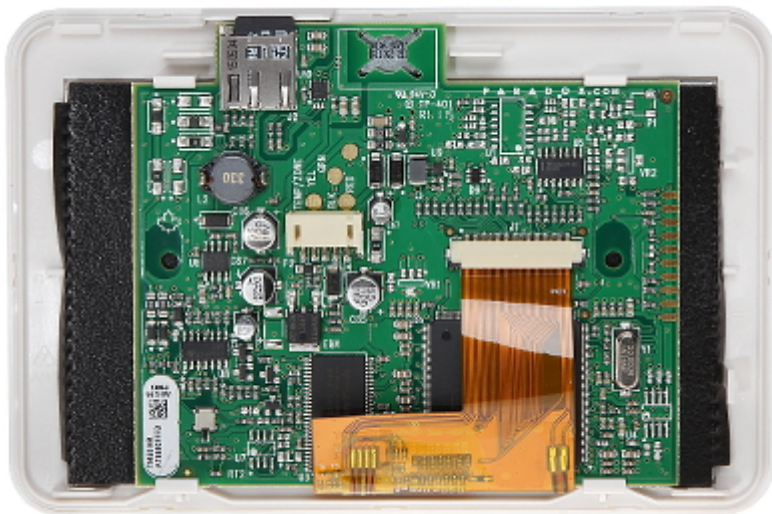

Widok po zdjęciu obudowy:

Gniazdo karty pamięci: