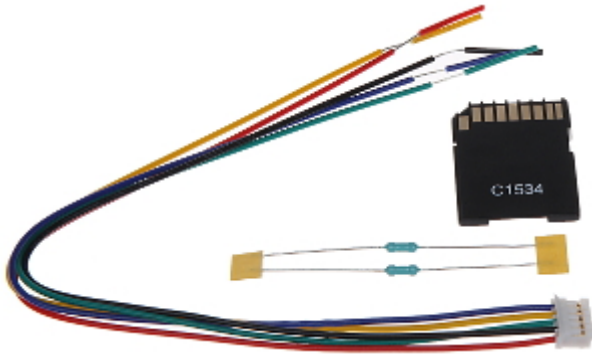

## SPECYFIKACJA

Współpraca:	PARADOX: SPECTRA SP/MAGELLAN MG V4.72+, EVO V2.16+
Wybrane funkcje:	<ul style="list-style-type: none"> <li>• Czytelny wyświetlacz LCD z podświetleniem pokazujący szczegółowe informacje o stanie systemu</li> <li>• 5 " pojemnościowy ekran dotykowy - 16 bit / 480 x 272 px,</li> <li>• 1 Wejście - Możliwość podłączenia 1 linii alarmowej / Czujnik temperatury</li> <li>• Menu ekranowe całkowicie w języku polskim</li> <li>• Obsługa jednej lub wielu partycji</li> <li>• Alarmy: NAPAD, POŻAR, POMOC wywoływane z klawiatury</li> <li>• Niezależne ustawianie linii gongowych</li> <li>• Sygnalizacja dźwiękowa wybranych zdarzeń w systemie</li> <li>• SpotOn Locator - funkcja planów pięter,</li> <li>• One Screen Monitoring - funkcja tablicy synoptycznej,</li> <li>• Podłączenie do 4-przewodowej magistrali komunikacyjnej</li> <li>• Możliwość sterowania 8 wyjściami PGM</li> <li>• Czujnik temperatury,</li> <li>• Obsługa kart microSD - wgrywanie planów pięter i zdjęć - 4 GB (w zestawie),</li> <li>• Tryb pracy cyfrowej ramki do zdjęć</li> </ul>
Zasilanie:	9 V ... 16 V DC
Pobór prądu:	max. 200 mA
Kolor:	Biały
Dopuszczalna względna wilgotność otoczenia:	5 % ... 90 %
Waga:	0.182 kg
Wymiary:	144 x 96 x 16 mm
Kraj pochodzenia:	Kanada
Producent / Marka:	PARADOX
Gwarancja:	2 lata

Gniazdo karty pamięci:

Widok od strony mocowania:

W zestawie: