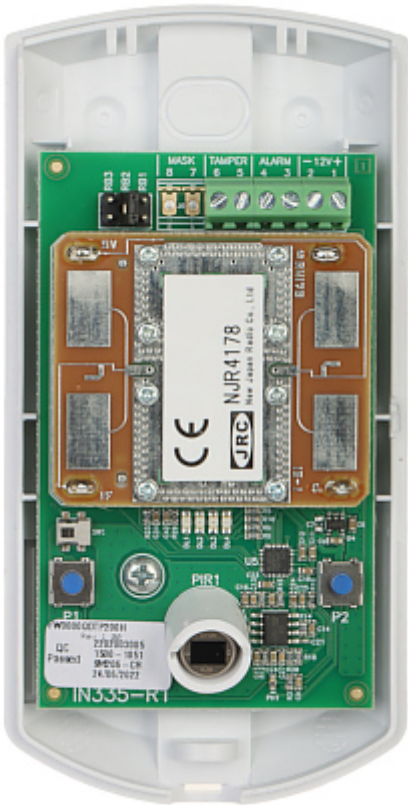

## CZUJKA DUALNA MIKROFALA + PIR **IX-PRO** VIDICON

Netto: **9 519.23 HUF** Brutto: **11 708.65 HUF**

Cyfrowa czujka dualna wyposażona w tor detekcji PIR oraz mikrofalowy. Podwójna technologia wykrywania podczerwiieni i mikrofalali oraz zaawansowane funkcje analizy cyfrowej zapewniają wysoki poziom ochrony przed próbami włamań i zmniejszają ryzyko fałszywych alarmów.

Urządzenie jest wyposażone w funkcje AND i Smart-OR do generowania alarmu: w pierwszym przypadku sygnał jest aktywowany, gdy oba czujniki wykryją ruch jednocześnie, w drugim przypadku sygnał jest aktywowany, gdy tylko jeden z dwóch czujników wykryje ruch przez dłuższy czas.

### SPECYFIKACJA

Zastosowanie:	Wewnętrzna
Rodzaj czujnika:	Pasywna podczerwień (PIR) i mikrofala (MW)
Zasięg:	12 x 15 m
Kąt detekcji:	90 °
Regulacja czułości:	✓
Autodiagnostyka:	—
Wyjścia alarmowe:	NC
Odporność na zwierzęta:	≤ 25 kg / ≤ 50 cm
Funkcja prealarmu:	—
Maksymalne obciążenie wyjść:	16 V DC / 0.1 A
Cyfrowa kompensacja temperatury:	✓
Wybrane cechy:	<ul style="list-style-type: none"><li>• Czujka cyfrowa</li><li>• Funkcje AND oraz Smart-OR</li><li>• Licznik impulsów</li><li>• Zabezpieczenia antysabotażowe</li><li>• Montaż do ściany : 2.2 m</li></ul>
Stopień zabezpieczenia (Grade):	EN 50131-2-4 Grade 2
Kolor:	Biały
Zasilanie:	10 ... 16 V DC

## PREZENTACJA

Widok wnętrza czujnika:

Widok od strony mocowania:

Widok wewnątrz obudowy:

Złącza: