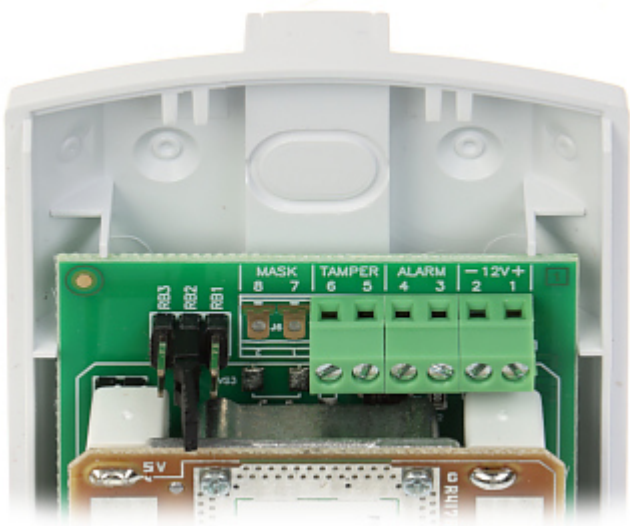

## CZUJKA DUALNA MIKROFALA + PIR **IX-PRO** VIDICON

Netto: **9 519.23 HUF** Brutto: **11 708.65 HUF**

Cyfrowa czujka dualna wyposażona w tor detekcji PIR oraz mikrofalowy. Podwójna technologia wykrywania podczerwiieni i mikrofalali oraz zaawansowane funkcje analizy cyfrowej zapewniają wysoki poziom ochrony przed próbami włamań i zmniejszają ryzyko fałszywych alarmów.

### SPECYFIKACJA

Zastosowanie:	Wewnętrzna
Rodzaj czujnika:	Pasywna podczerwień (PIR) i mikrofala (MW)
Zasięg:	12 x 15 m
Kąt detekcji:	90 °
Regulacja czułości:	✓
Autodiagnostyka:	—
Wyjścia alarmowe:	NC
Odporność na zwierzęta:	≤ 25 kg / ≤ 50 cm
Funkcja prealarmu:	—
Maksymalne obciążenie wyjść:	16 V DC / 0.1 A
Cyfrowa kompensacja temperatury:	✓
Wybrane cechy:	<ul style="list-style-type: none"><li>• Czujka cyfrowa</li><li>• Funkcje AND oraz Smart-OR</li><li>• Licznik impulsów</li><li>• Zabezpieczenia antysabotażowe</li><li>• Montaż do ściany : 2.2 m</li></ul>
Stopień zabezpieczenia (Grade):	EN 50131-2-4 Grade 2
Kolor:	Biały
Zasilanie:	10 ... 16 V DC

## PREZENTACJA

Widok wnętrza czujnika:

Widok od strony mocowania:

Widok wewnątrz obudowy:

Złącza: