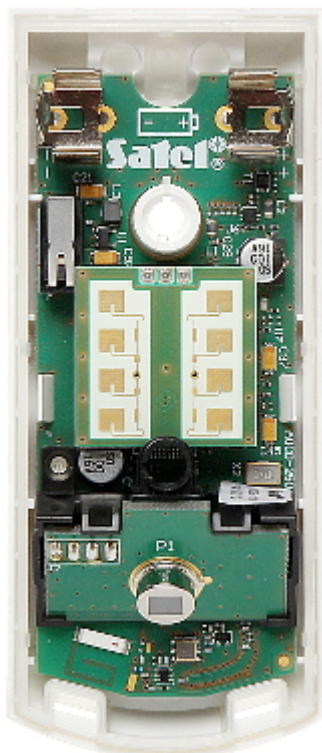

Dopuszczalna względna wilgotność otoczenia:	93 ± 3 %
Kolor:	Biały
Wymiary:	105 x 44 x 40 mm
Waga:	0.09 kg
Producent / Marka:	SATEL
Gwarancja:	2 lata

PREZENTACJA

Widok wewnątrz:

Widok od strony mocowania: