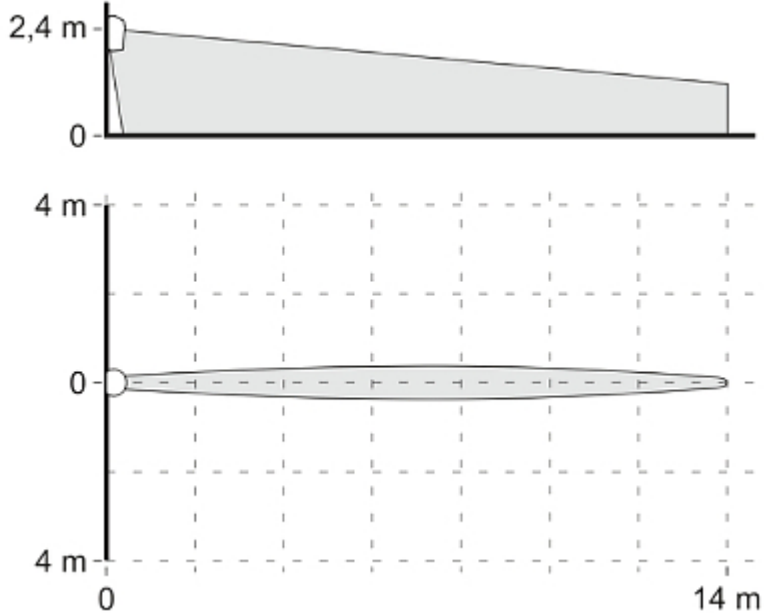

## PREZENTACJA

Widok wewnątrz:

Widok od strony mocowania:

Zasięg czujnika:

W zestawie:

## OPAKOWANIE

Wymiary (Dł. x Szer. x Wys.): 0x0x0 mm	Waga brutto: 0 kg
--	-------------------

DELTA-OPTI Monika Matysiak; <https://www.delta.poznan.pl>  
POL; 60-713 Poznań; Graniczna 10  
e-mail: [delta-opti@delta.poznan.pl](mailto:delta-opti@delta.poznan.pl); tel: +(48) 61 864 69 60