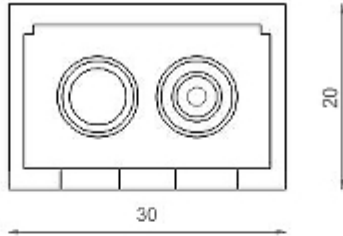

PRESENTATION

Top view:

DELTA-OPTI Monika Matysiak; <https://www.delta.poznan.pl>
POL; 60-713 Poznań; Graniczna 10
e-mail: delta-opti@delta.poznan.pl; tel: +(48) 61 864 69 60

Dimensions:

PACKAGE

Dimensions (L x W x H): 0x0x0 mm	Gross Weight: 0 kg
----------------------------------	--------------------