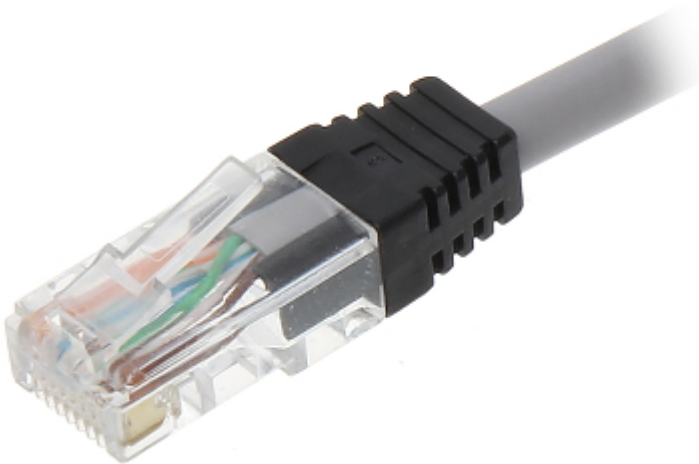

Code: RJ45/WP-C/IN

RJ-45 PLUG INTERNAL SHIELD **RJ45/WP-C/IN**

Net: 0.10 PLN Gross: 0.10 PLN

SPECIFICATION

Application:	RJ-45 modular plug internal shield
Material:	Plastic
Color:	Black
Weight:	0.0005 kg
Dimensions:	20.3 x 11.7 x 7.9 mm
Guarantee:	2 years

PRESENTATION

Example of application:

PACKAGE

Dimensions (L x W x H): 0x0x0 mm Gross Weight: 0 kg

DELTA-OPTI Monika Matysiak; <https://www.delta.poznan.pl>
POL; 60-713 Poznań; Graniczna 10
e-mail: delta-opti@delta.poznan.pl; tel: +(48) 61 864 69 60