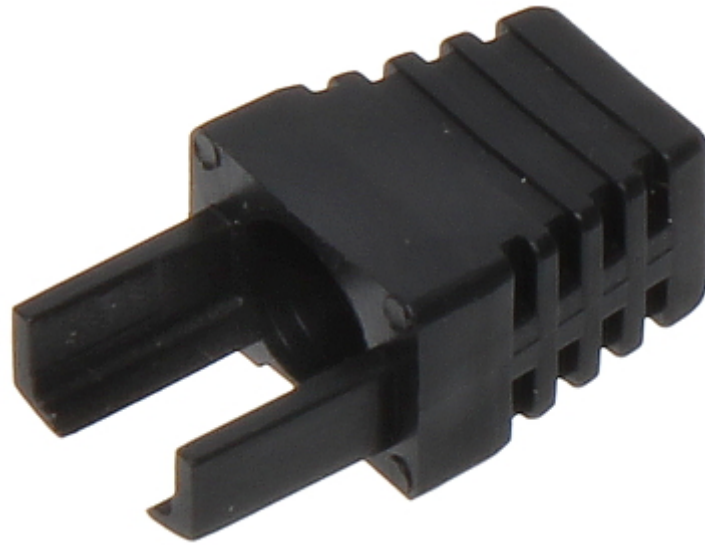

Code: RJ45/WP-C/IN

RJ-45 PLUG INTERNAL SHIELD **RJ45/WP-C/IN**

Net: 0.10 PLN Gross: 0.10 PLN

SPECIFICATION

Application:	RJ-45 modular plug internal shield
Material:	Plastic
Color:	Black
Weight:	0.0005 kg
Dimensions:	20.3 x 11.7 x 7.9 mm
Guarantee:	2 years

PRESENTATION

Example of application:

PACKAGE

Dimensions (L x W x H): 0x0x0 mm Gross Weight: 0 kg

DELTA-OPTI Monika Matysiak; <https://www.delta.poznan.pl>
POL; 60-713 Poznań; Graniczna 10
e-mail: delta-opti@delta.poznan.pl; tel: +(48) 61 864 69 60