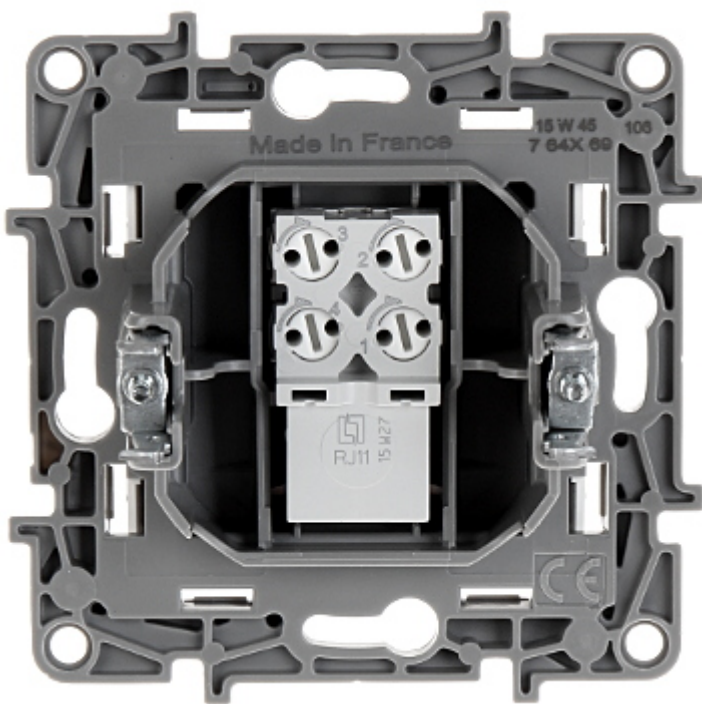

OPAKOWANIE

Wymiary (Dł. x Szer. x Wys.): 0x0x0 mm	Waga brutto: 0 kg