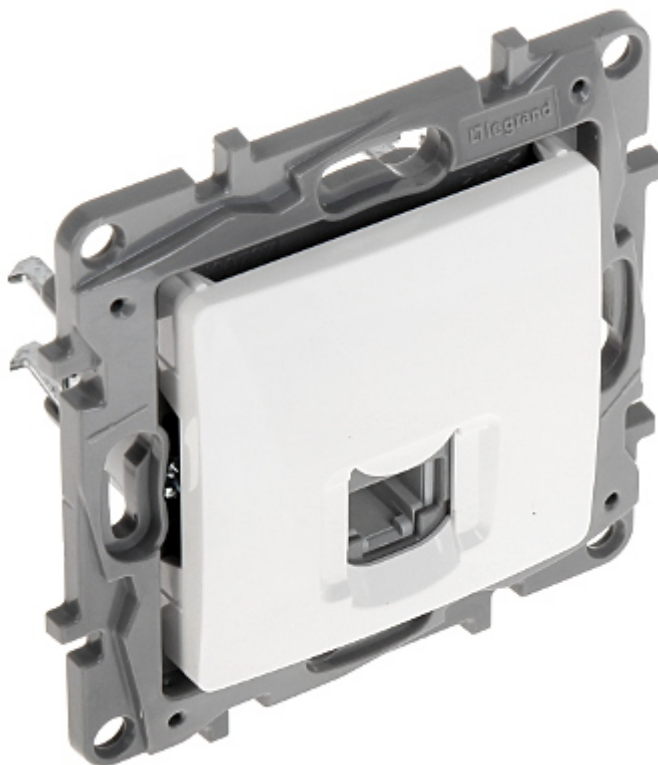

Kod: LE-764569

GNIAZDO KOŃCOWE **LE-764569** RJ-11 Niloe LEGRAND

Netto: **6.30 AUD** Brutto: **7.75 AUD**

Urządzenie stanowi zakończenie okablowania strukturalnego dla kabli telefonicznych.

SPECYFIKACJA

Mocowanie:	Montaż za pomocą pazurków lub wkrętów
Materiał:	Tworzywo sztuczne
Kolor:	Biały
Przeznaczenie:	RJ-11
Liczba wyjść:	1
Zastosowanie:	Seria produktów Niloe
Wybrane cechy:	Szybki i wygodny mechanizm mocowania skrętki
Waga:	0.036 kg
Wymiary:	76 x 76 x 38 mm
Producent / Marka:	LEGRAND
Gwarancja:	2 lata