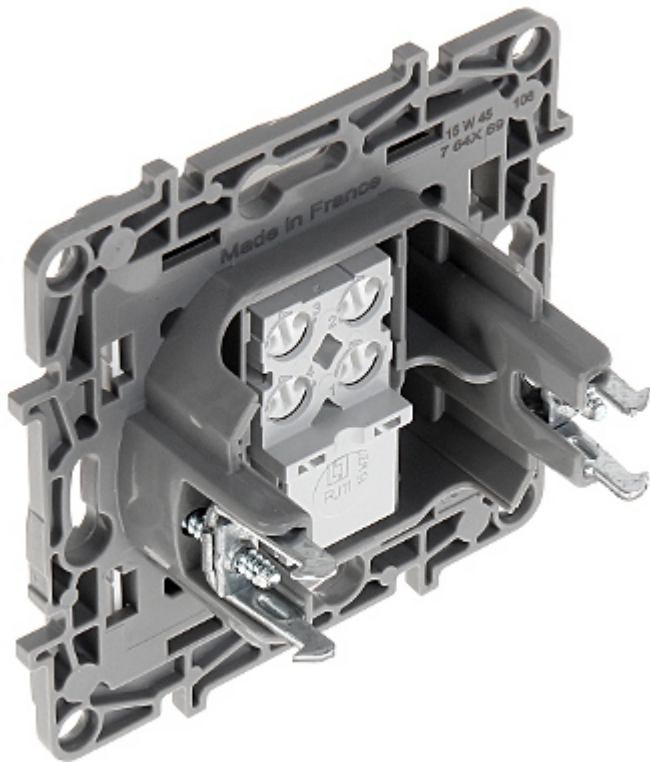

OPAKOWANIE

Wymiary (Dł. x Szer. x Wys.): 0x0x0 mm	Waga brutto: 0 kg