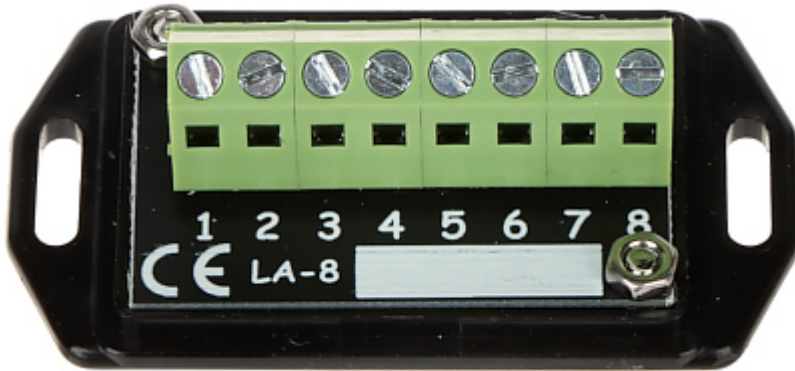

Złącza:

Widok z góry: