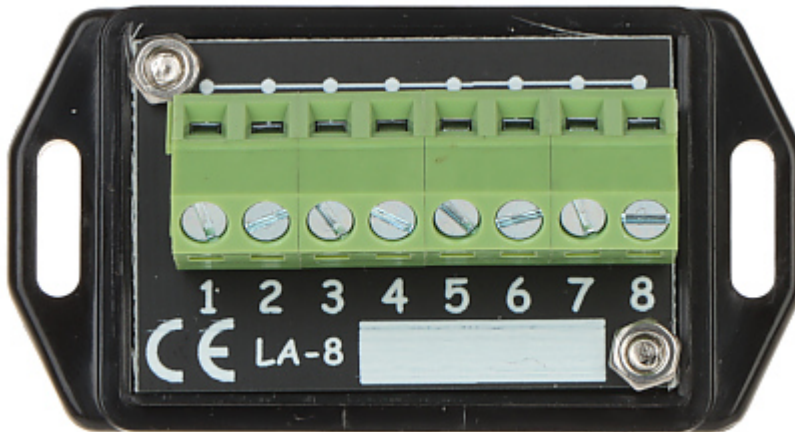

Widok z góry:

Schemat ideowy: