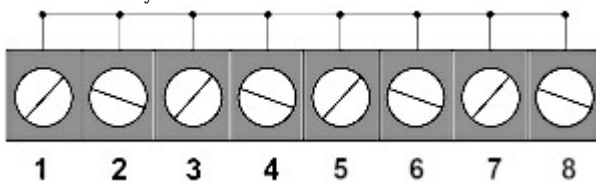

Schemat ideowy:

Widok od strony mocowania: