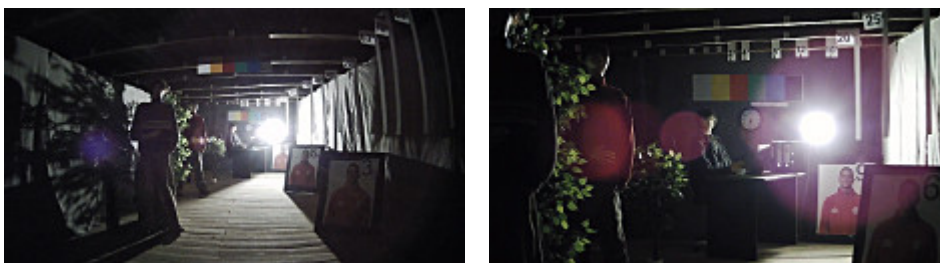

## NASZE TESTY

Obraz z kamery przy oświetleniu sztucznym (ok. 30 Lux):

Obraz z kamery przy pracy w nocy z włączonym wbudowanym oświetlaczem IR:

Obraz z kamery przy silnym świetle ustawionym na wprost kamery: