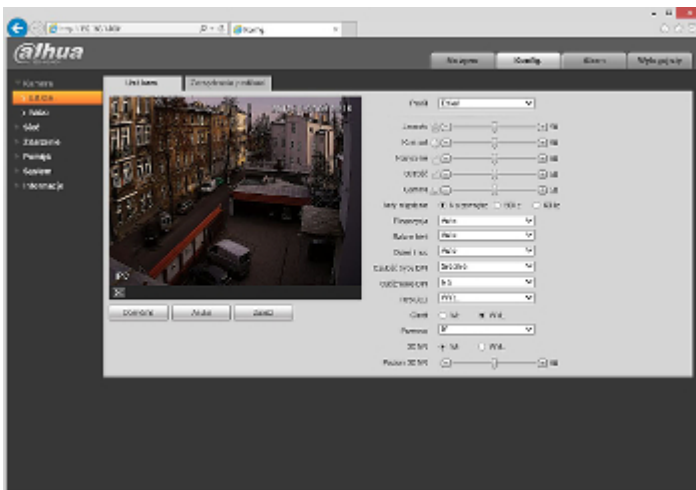

## PREZENTACJA

Kamera wyjęta z pierścienia zaciskowego:

DELTA-OPTI Monika Matysiak; <https://www.delta.poznan.pl>  
POL; 60-713 Poznań; Graniczna 10  
e-mail: [delta-opti@delta.poznan.pl](mailto:delta-opti@delta.poznan.pl); tel: +(48) 61 864 69 60

Gniazdo karty pamięci:

Widok od strony mocowania:

W zestawie:

Przykładowe zrzuty interfejsu urządzenia:

## NASZE TESTY

Obraz z kamery przy oświetleniu sztucznym (ok. 30 Lux):

DELTA-OPTI Monika Matysiak; <https://www.delta.poznan.pl>  
 POL; 60-713 Poznań; Graniczna 10  
 e-mail: [delta-opti@delta.poznan.pl](mailto:delta-opti@delta.poznan.pl); tel: +(48) 61 864 69 60