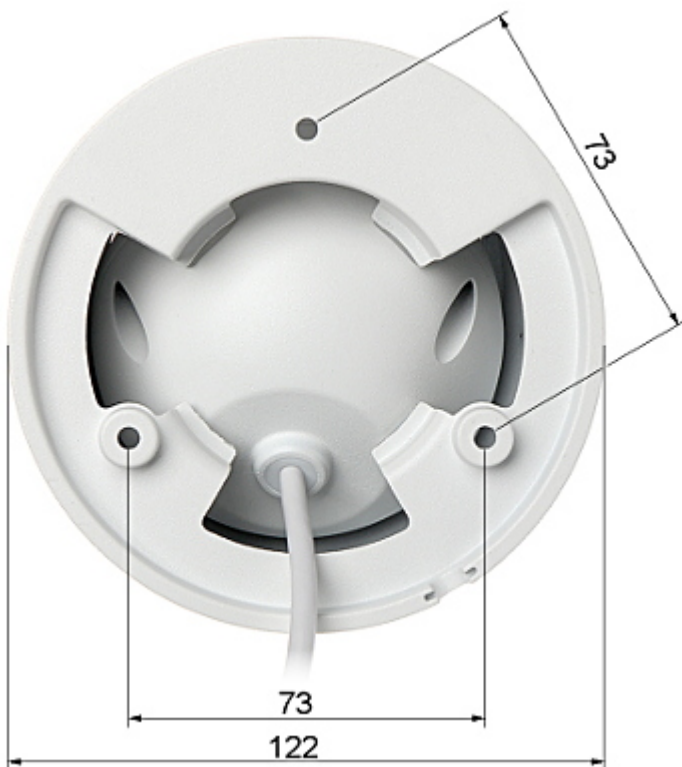

## PREZENTACJA

Kamera wyjęta z pierścienia zaciskowego:

DELTA-OPTI Monika Matysiak; <https://www.delta.poznan.pl>  
POL; 60-713 Poznań; Graniczna 10  
e-mail: [delta-opti@delta.poznan.pl](mailto:delta-opti@delta.poznan.pl); tel: +(48) 61 864 69 60

Gniazdo karty pamięci:

Widok od strony mocowania:

W zestawie:

Przykładowe zrzuty interfejsu urządzenia: