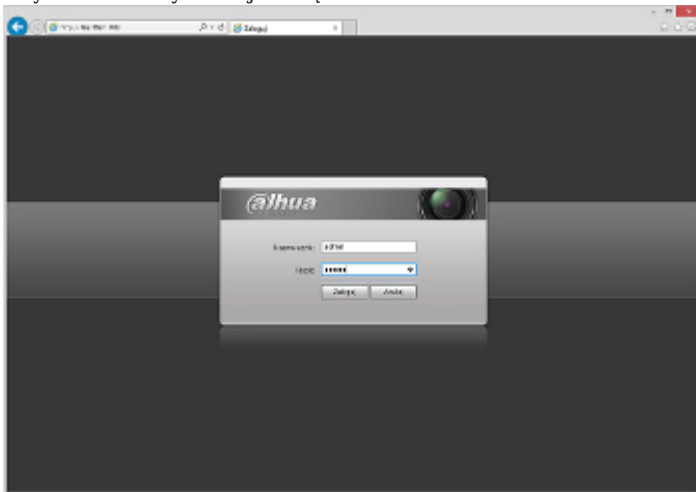

## PREZENTACJA

Kamera wyjęta z pierścienia zaciskowego:

DELTA-OPTI Monika Matysiak; <https://www.delta.poznan.pl>  
POL; 60-713 Poznań; Graniczna 10  
e-mail: [delta-opti@delta.poznan.pl](mailto:delta-opti@delta.poznan.pl); tel: +(48) 61 864 69 60

Gniazdo karty pamięci:

Widok od strony mocowania:

W zestawie:

Przykładowe zrzuty interfejsu urządzenia:

## NASZE TESTY

Obraz z kamery przy oświetleniu sztucznym (ok. 30 Lux):

DELTA-OPTI Monika Matysiak; <https://www.delta.poznan.pl>  
 POL; 60-713 Poznań; Graniczna 10  
 e-mail: [delta-opti@delta.poznan.pl](mailto:delta-opti@delta.poznan.pl); tel: +(48) 61 864 69 60