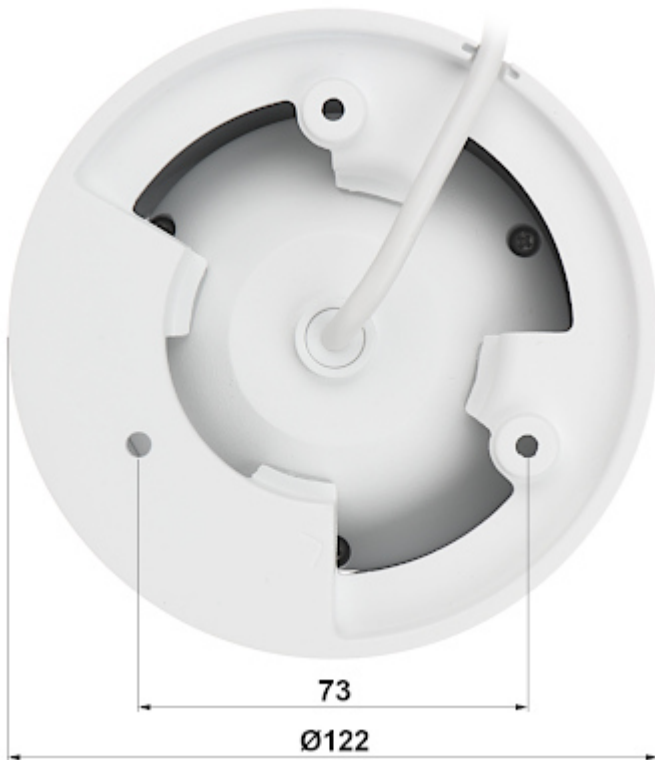

PREZENTACJA

Kamera wyjęta z pierścienia zaciskowego:

DELTA-OPTI Monika Matysiak; <https://www.delta.poznan.pl>
POL; 60-713 Poznań; Graniczna 10
e-mail: delta-opti@delta.poznan.pl; tel: +(48) 61 864 69 60

Gniazdo karty pamięci:

Widok od strony mocowania:

Zobacz jak zainicjalizować kamery marki DAHUA:

:

W zestawie:

NASZE TESTY

Obraz z kamery przy oświetleniu sztucznym (ok. 30 Lux):

Obraz z kamery przy pracy w nocy z włączonym wbudowanym oświetlaczem IR: