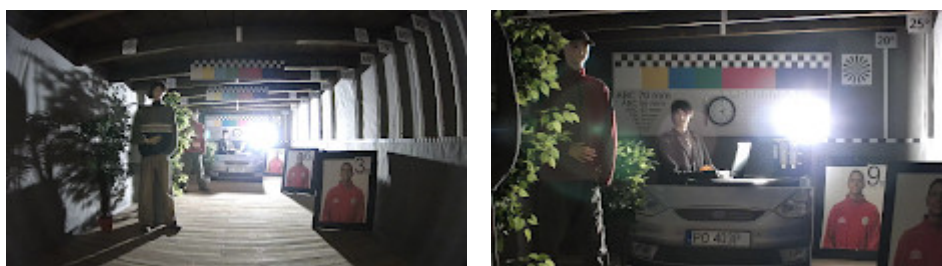

Widok od strony mocowania:

W zestawie:

NASZE TESTY

Obraz z kamery przy oświetleniu sztucznym (ok. 30 Lux):

Obraz z kamery przy pracy w nocy z włączonym wbudowanym oświetlaczem IR:

Obraz z kamery przy silnym świetle ustawionym na wprost kamery: