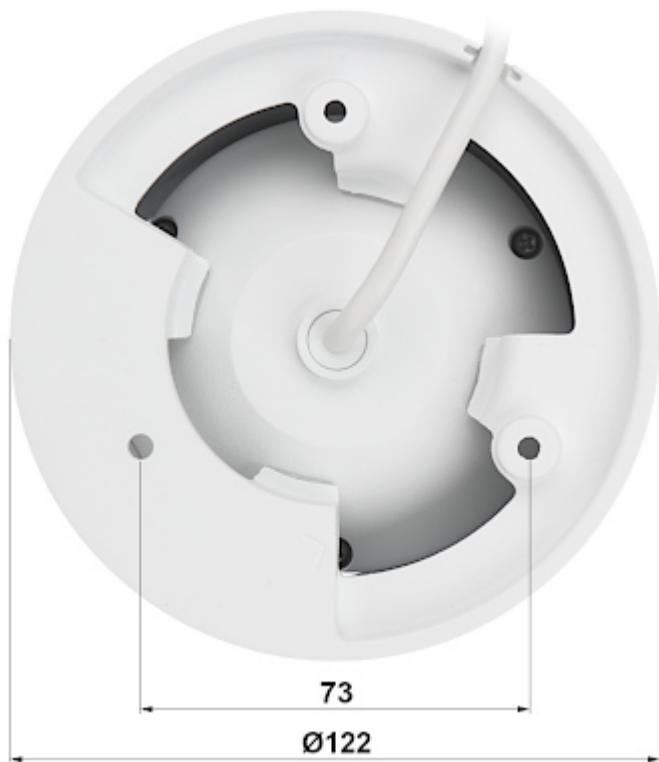

PREZENTACJA

Kamera wyjęta z pierścienia zaciskowego:

DELTA-OPTI Monika Matysiak; <https://www.delta.poznan.pl>
POL; 60-713 Poznań; Graniczna 10
e-mail: delta-opti@delta.poznan.pl; tel: +(48) 61 864 69 60

Gniazdo karty pamięci:

Widok od strony mocowania:

Zobacz jak zainicjalizować kamery marki DAHUA:

:

W zestawie:

NASZE TESTY

Obraz z kamery przy oświetleniu sztucznym (ok. 30 Lux):

Obraz z kamery przy pracy w nocy z włączonym wbudowanym oświetlaczem IR: