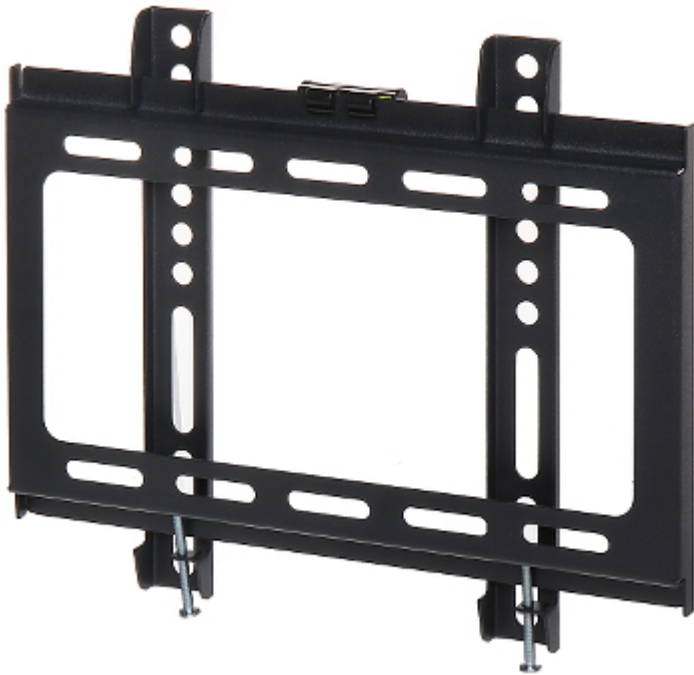

Kod: AX-FOX

UCHWYT MONITORA AX-FOX

Netto: 14.85 PLN Brutto: 18.27 PLN

Uchwyt AX-FOX jest przeznaczony do zawieszenia na ścianie telewizora lub monitora LCD / OLED. Maksymalna nośność uchwytu 30 kg.

SPECYFIKACJA

Standard mocowania:	VESA : 75, 100, 200 x 100, 200
Rozmiar TV w calach:	17 " ... 42 "
Nośność:	30 kg
Dystans od powierzchni montażu:	20 mm
Kolor:	Czarny
Pochylenie w pionie:	—
Obrót w poziomie:	—
Rotacja w płaszczyźnie ekranu:	—
Waga:	0.46 kg
Wymiary:	265 x 223 x 21 mm
Gwarancja:	2 lata

PREZENTACJA

Widok od strony mocowania do ściany:

W zestawie:

OPAKOWANIE

Wymiary (Dł. x Szer. x Wys.): 0x0x0 mm	Waga brutto: 0 kg
--	-------------------