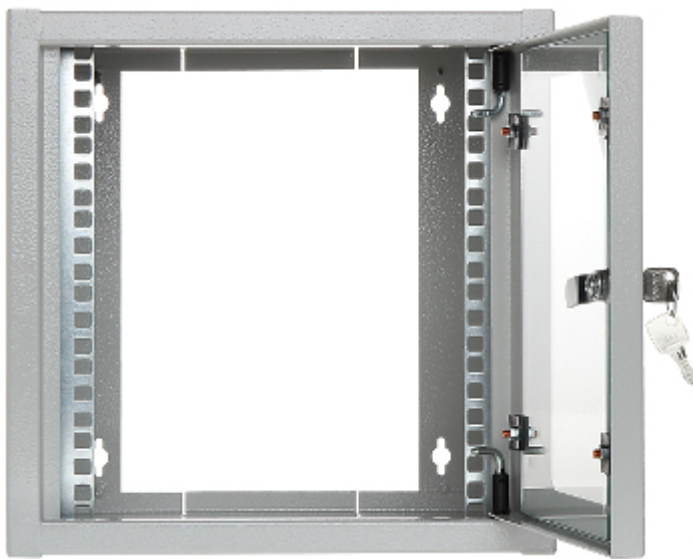

Widok wewnątrz:

Widok od strony mocowania: