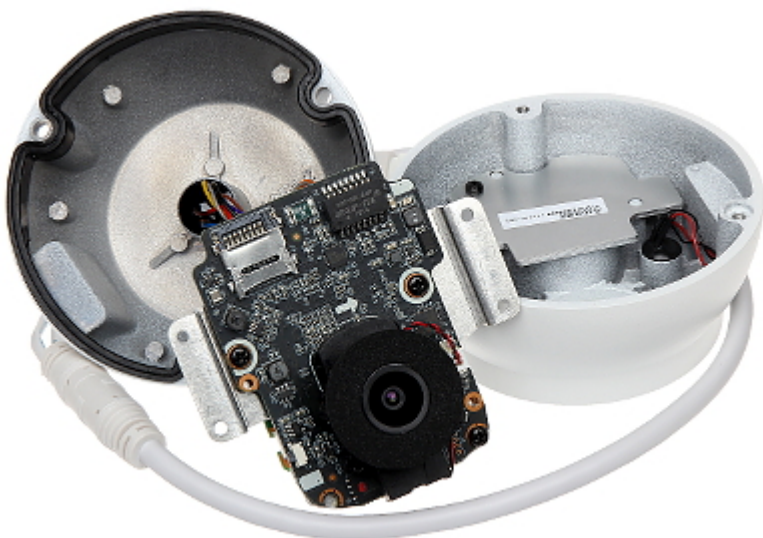

## PREZENTACJA

Kamera wyjęta z pierścienia zaciskowego:

DELTA-OPTI Monika Matysiak; <https://www.delta.poznan.pl>  
POL; 60-713 Poznań; Graniczna 10  
e-mail: [delta-opti@delta.poznan.pl](mailto:delta-opti@delta.poznan.pl); tel: +(48) 61 864 69 60

Gniazdo karty pamięci:

Widok od strony mocowania:

W zestawie:

Przykładowe zrzuty interfejsu urządzenia:

Zobacz możliwości pracy w chmurze imou:

:

## NASZE TESTY

Obraz z kamery przy oświetleniu sztucznym (ok. 30 Lux):

Obraz z kamery przy pracy w nocy z włączonym wbudowanym oświetlaczem IR:

Obraz z kamery przy silnym świetle ustawionym na wprost kamery: