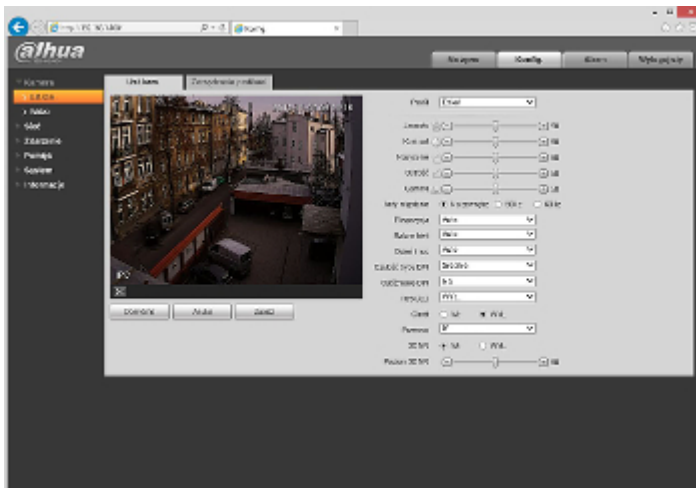

Gniazdo karty pamięci:

Widok od strony mocowania:

W zestawie:

Przykładowe zrzuty interfejsu urządzenia:

Zobacz możliwości pracy w chmurze imou:

:

## NASZE TESTY

Obraz z kamery przy oświetleniu sztucznym (ok. 30 Lux):

Obraz z kamery przy pracy w nocy z włączonym wbudowanym oświetlaczem IR:

Obraz z kamery przy silnym świetle ustawionym na wprost kamery: