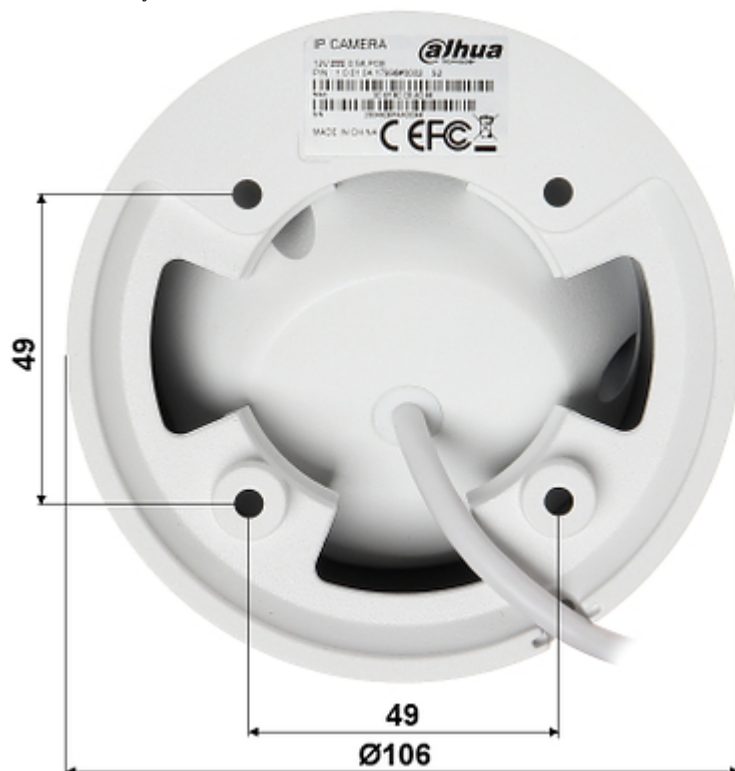

Widok od strony mocowania: