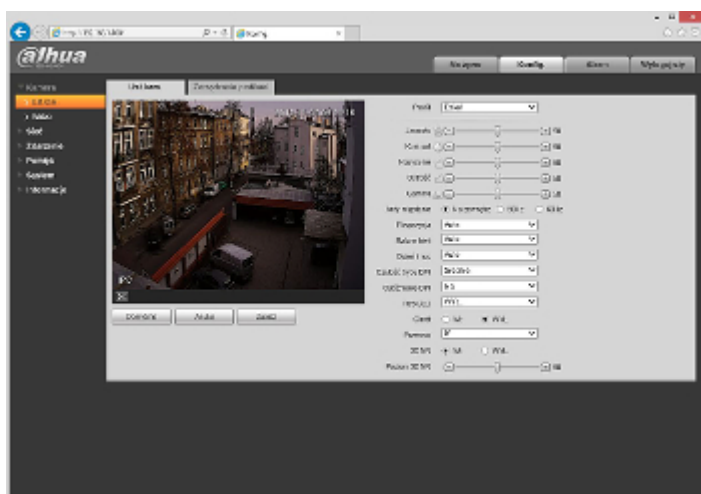

PREZENTACJA

Kamera wyjęta z pierścienia zaciskowego:

DELTA-OPTI Monika Matysiak; <https://www.delta.poznan.pl>
 POL; 60-713 Poznań; Graniczna 10
 e-mail: delta-opti@delta.poznan.pl; tel: +(48) 61 864 69 60

Widok od strony mocowania:

W zestawie:

Przykładowe zrzuty interfejsu urządzenia:

Zobacz możliwości pracy w chmurze imou:

:

NASZE TESTY

Obraz z kamery przy oświetleniu sztucznym (ok. 30 Lux):

Obraz z kamery przy pracy w nocy z włączonym wbudowanym oświetlaczem IR: