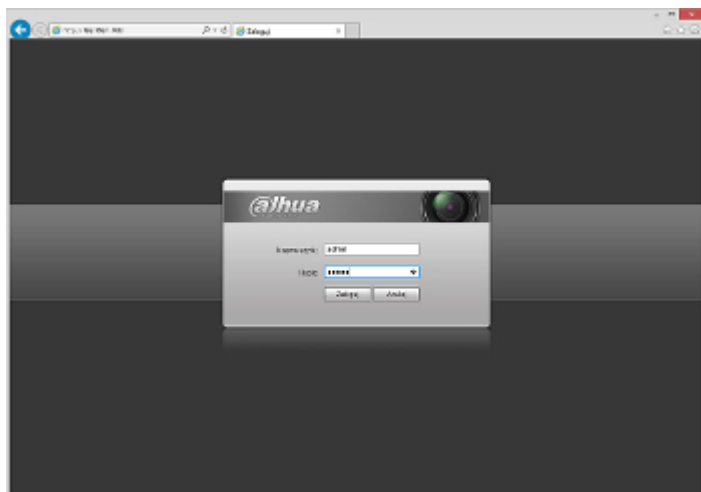

Kod: DH-IPC-HDW1230SP-036

KAMERA IP **DH-IPC-HDW1230SP-036** - 1080p 3.6 mm DAHUA

Netto: **91.70 GBP** Brutto: **112.79 GBP**

Kamera IP z wydajnym algorytmem kompresji obrazu H.264 / H.265 zapewniającym czyste i bardziej płynne przesyłanie obrazu w maksymalnej rozdzielczości 1080p. Możliwość zasilania PoE, zgodnie ze standardem 802.3af sprawia, że urządzenie jest jeszcze bardziej uniwersalne i łatwiejsze w instalacji.

PREZENTACJA

Kamera wyjęta z pierścienia zaciskowego:

DELTA-OPTI Monika Matysiak; <https://www.delta.poznan.pl>
 POL; 60-713 Poznań; Graniczna 10
 e-mail: delta-opti@delta.poznan.pl; tel: +(48) 61 864 69 60

Widok od strony mocowania:

W zestawie:

Przykładowe zrzuty interfejsu urządzenia:

Zobacz możliwości pracy w chmurze imou:

:

NASZE TESTY

Obraz z kamery przy oświetleniu sztucznym (ok. 30 Lux):

Obraz z kamery przy pracy w nocy z włączonym wbudowanym oświetlaczem IR: