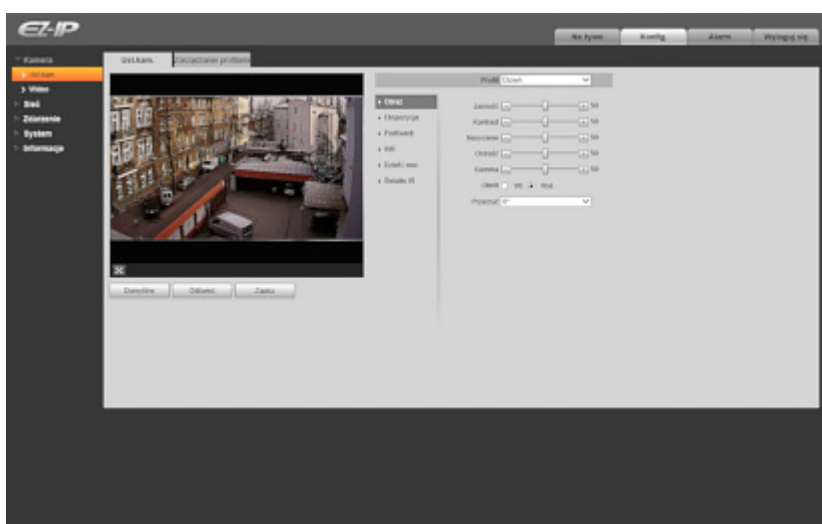

WEB Server:	Wbudowany
Maks. liczba użytkowników on-line:	20
ONVIF:	16.12
Wybrane funkcje:	<ul style="list-style-type: none"> • D-WDR - Szeroki zakres dynamiki oświetlenia • 3D-DNR - Cyfrowa redukcja szumu w obrazie • ROI - poprawianie jakości wybranych fragmentów obrazu • BLC - kompensacja światła wstecznego (tła) • HLC - Kompensacja silnego światła (punktowego) • ICR - Mechaniczny filtr podczerwieni • AGC - Automatyczna regulacja wzmocnienia obrazu • Automatyczny balans bieli • Strefy prywatności - maks. 4 • Detekcja ruchu - maks. 4 strefy • Mirror - Odbicie lustrzane obrazu • Sharpness - Wyostrzenie konturów obrazu
Dostęp z telefonu komórkowego:	Port: 37777 lub dostęp przez chmurę (P2P) • Android: Darmowa aplikacja DMSS • iOS (iPhone): Darmowa aplikacja DMSS
Domyślny adres IP:	192.168.1.108
Domyślny login / hasło administratora:	admin / - Hasło administratora należy ustawić przy pierwszym uruchomieniu
Porty dostępu przez www:	80, 37777
Porty dostępu przez aplikację na PC:	37777
Port dostępu przez aplikację mobilną:	37777
Port ONVIF:	80
RTSP URL:	rtsp://admin:hasło@192.168.1.108:554/cam/realmonitor?channel=1&subtype=0 - Strumień główny rtsp://admin:hasło@192.168.1.108:554/cam/realmonitor?channel=1&subtype=1 - Strumień pomocniczy
Kolor:	Biały
Zasilanie:	<ul style="list-style-type: none"> • PoE (802.3af), • 12 V DC / 400 mA
Pobór mocy:	< 4.8 W
Obudowa:	Dome - Metalowa / Plastikowa
Klasa szczelności:	IP67
Temperatura pracy :	-30 °C ... 60 °C
Wymiary:	Ø 109 x 85 mm
Waga:	0.25 kg
Obsługiwane języki:	polski, angielski
Producent / Marka:	DAHUA
Gwarancja:	3 lata

Widok od strony mocowania:

W zestawie:

Przykładowe zrzuty interfejsu urządzenia:

NASZE TESTY

Obraz z kamery przy oświetleniu sztucznym (ok. 30 Lux):

Obraz z kamery przy pracy w nocy z włączonym wbudowanym oświetlaczem IR: