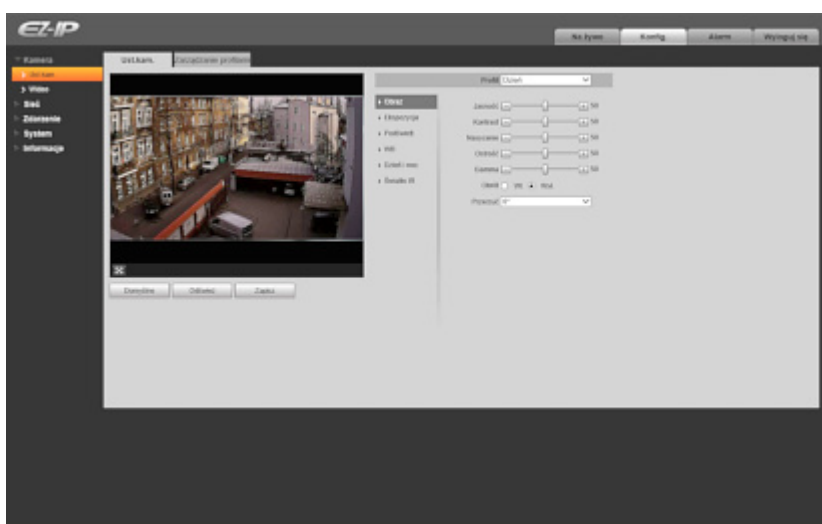

Widok od strony mocowania:

Zobacz jak zainicjalizować kamery marki DAHUA:

:

W zestawie:

Przykładowe zrzuty interfejsu urządzenia:

## NASZE TESTY

Obraz z kamery przy oświetleniu sztucznym (ok. 30 Lux):

Obraz z kamery przy pracy w nocy z włączonym wbudowanym oświetlaczem IR:

DELTA-OPTI Monika Matysiak; <https://www.delta.poznan.pl>  
POL; 60-713 Poznań; Graniczna 10  
e-mail: delta-opti@delta.poznan.pl; tel: +(48) 61 864 69 60

Obraz z kamery przy silnym świetle ustawionym na wprost kamery: