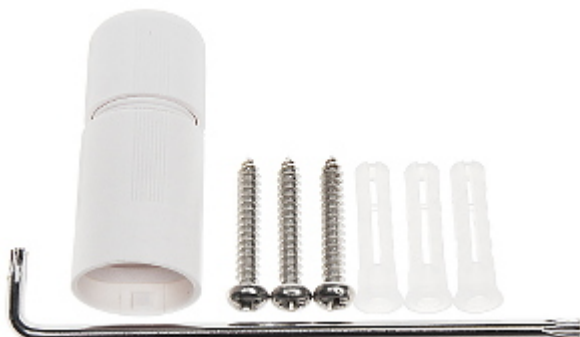

## PREZENTACJA

Kamera wyjęta z pierścienia zaciskowego:

DELTA-OPTI Monika Matysiak; <https://www.delta.poznan.pl>  
 POL; 60-713 Poznań; Graniczna 10  
 e-mail: [delta-opti@delta.poznan.pl](mailto:delta-opti@delta.poznan.pl); tel: +(48) 61 864 69 60

Widok od strony mocowania:

Zobacz jak zainicjalizować kamery marki DAHUA:

:

W zestawie:

Przykładowe zrzuty interfejsu urządzenia: