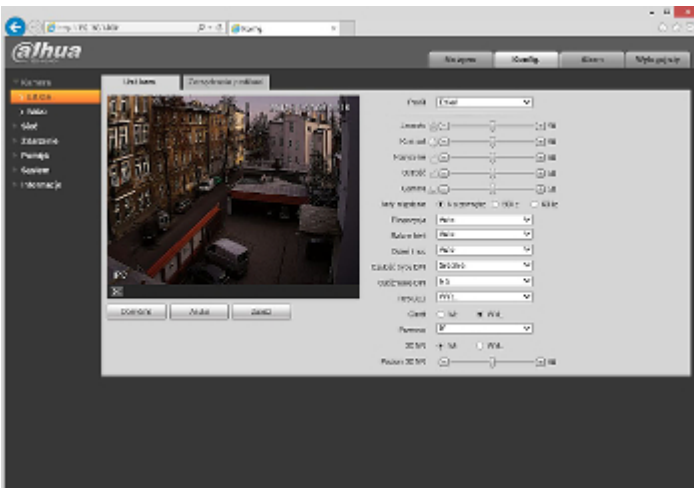

Gniazdo karty pamięci oraz przycisk "Reset":

Wymiary montażowe:

Zobacz jak zainicjalizować kamery marki DAHUA:

:

W zestawie:

Przykładowe zrzuły interfejsu urządzenia:

NASZE TESTY

Obraz z kamery przy oświetleniu sztucznym (ok. 30 Lux):