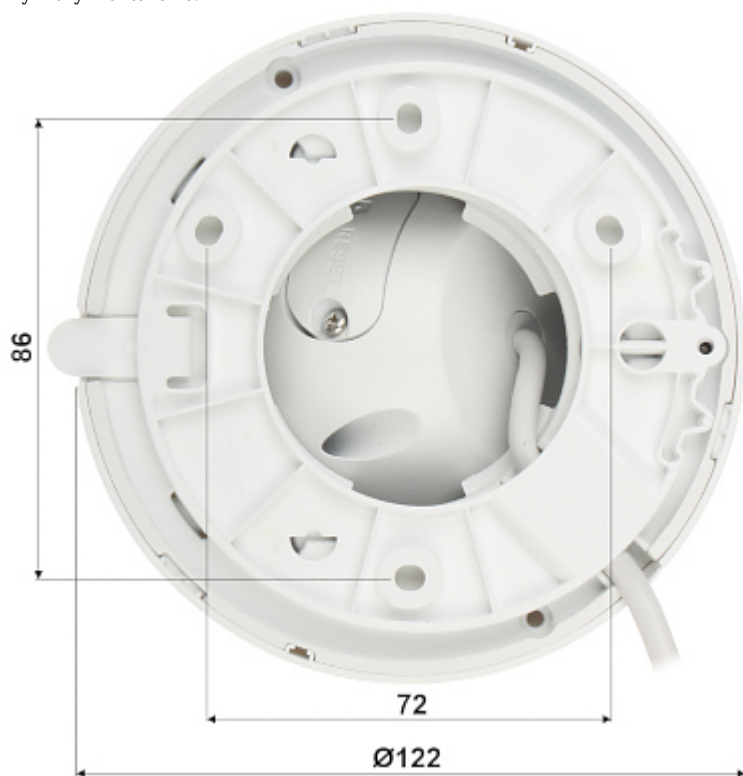

Gniazdo karty pamięci oraz przycisk "Reset":

Wymiary montażowe:

Zobacz jak zainicjalizować kamery marki DAHUA:

:

W zestawie:

Przykładowe zrzuły interfejsu urządzenia:

NASZE TESTY

Obraz z kamery przy oświetleniu sztucznym (ok. 30 Lux):