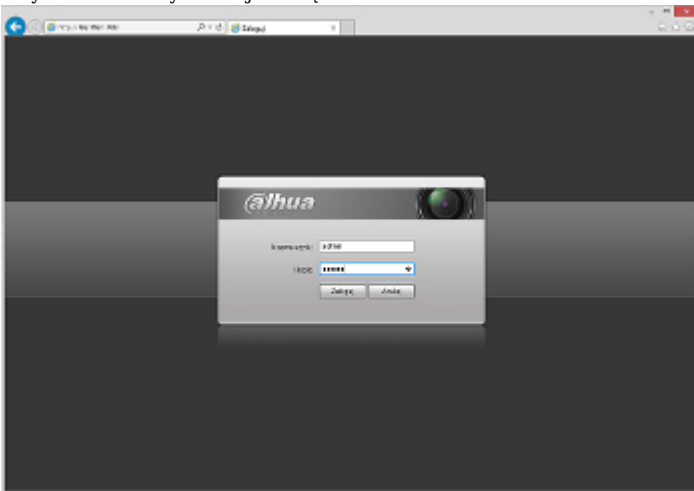

PREZENTACJA

Kamera wyjęta z pierścienia zaciskowego:

DELTA-OPTI Monika Matysiak; <https://www.delta.poznan.pl>
 POL; 60-713 Poznań; Graniczna 10
 e-mail: delta-opti@delta.poznan.pl; tel: +(48) 61 864 69 60

Gniazdo karty pamięci oraz przycisk "Reset":

Wymiary montażowe:

Zobacz jak zainicjalizować kamery marki DAHUA:

:

W zestawie:

Przykładowe zrzuły interfejsu urządzenia:

NASZE TESTY

Obraz z kamery przy oświetleniu sztucznym (ok. 30 Lux):