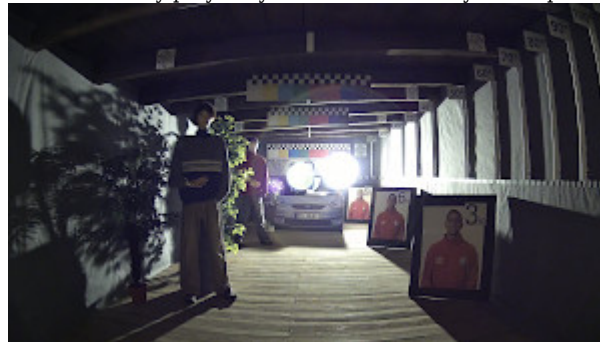

## NASZE TESTY

Obraz z kamery przy oświetleniu sztucznym (ok. 30 Lux):

Obraz z kamery przy pracy w nocy z włączonym wbudowanym oświetlaczem IR:

Obraz z kamery przy silnym świetle ustawionym na wprost kamery: