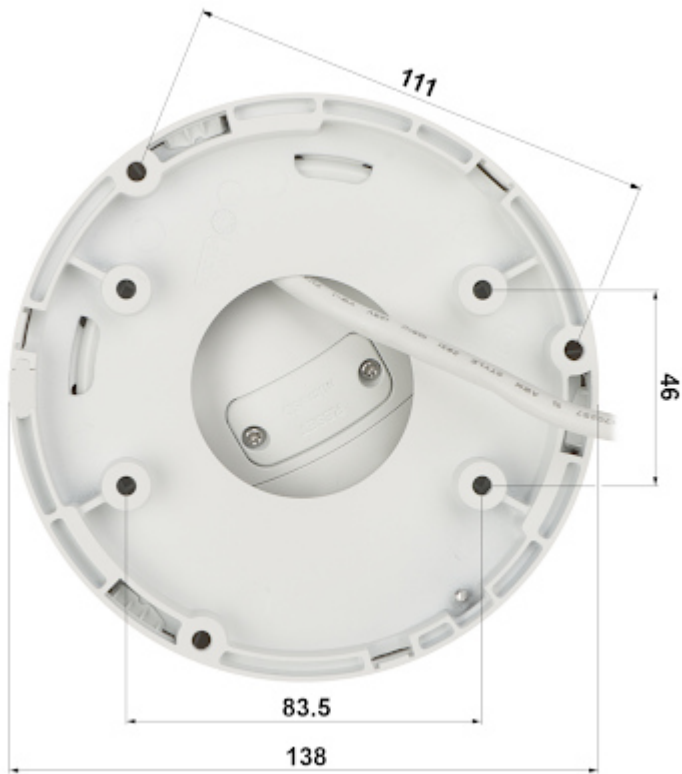

Widok od strony mocowania kamery: