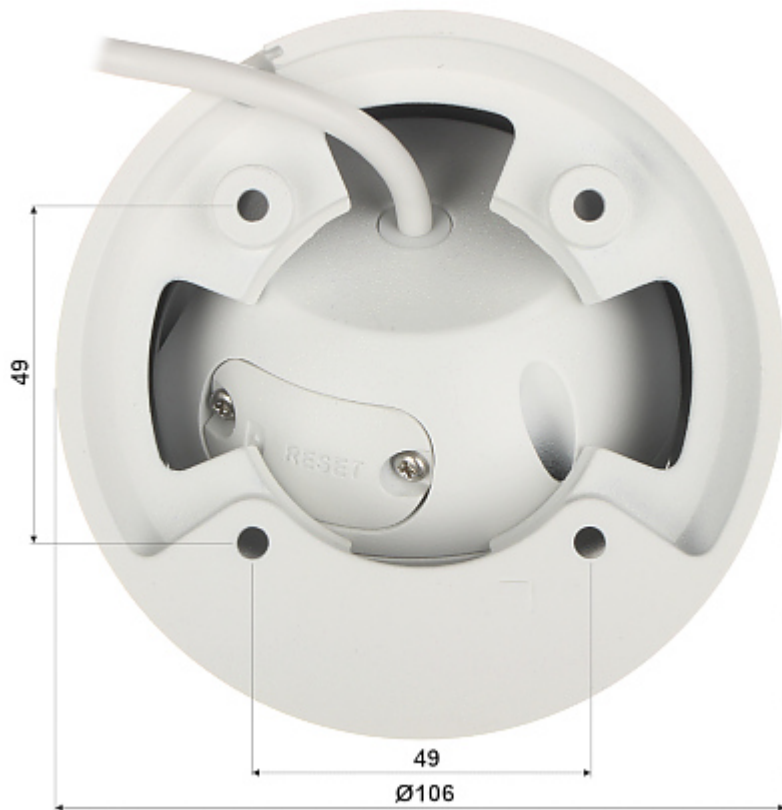

W zestawie: