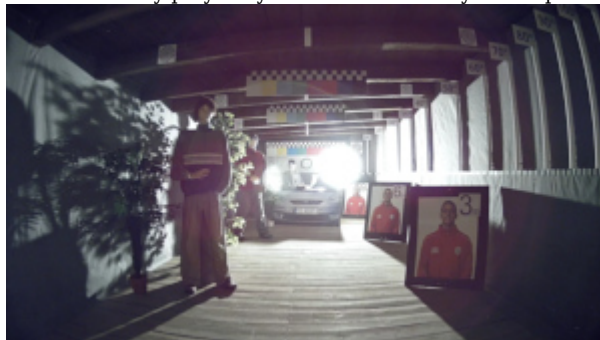

Obraz z kamery przy silnym świetle ustawionym na wprost kamery:

OPAKOWANIE

Wymiary (Dł. x Szer. x Wys.): 0x0x0 mm	Waga brutto: 0 kg