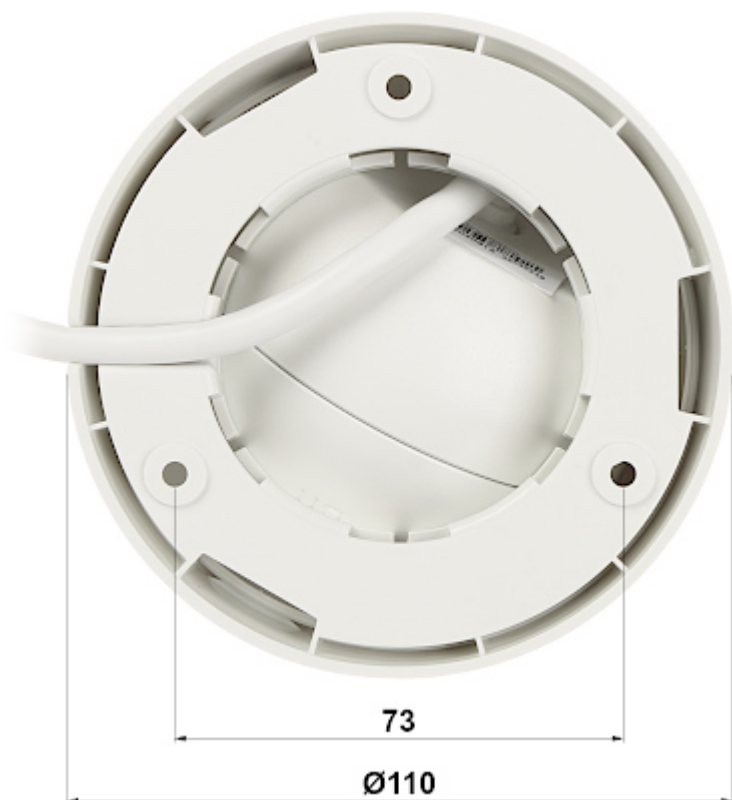

## PRESENTATION

Camera view after remove the Dome cover:

Mounting side view:

DELTA-OPTI Monika Matysiak; <https://www.delta.poznan.pl>  
POL; 60-713 Poznań; Graniczna 10  
e-mail: [delta-opti@delta.poznan.pl](mailto:delta-opti@delta.poznan.pl); tel: +(48) 61 864 69 60