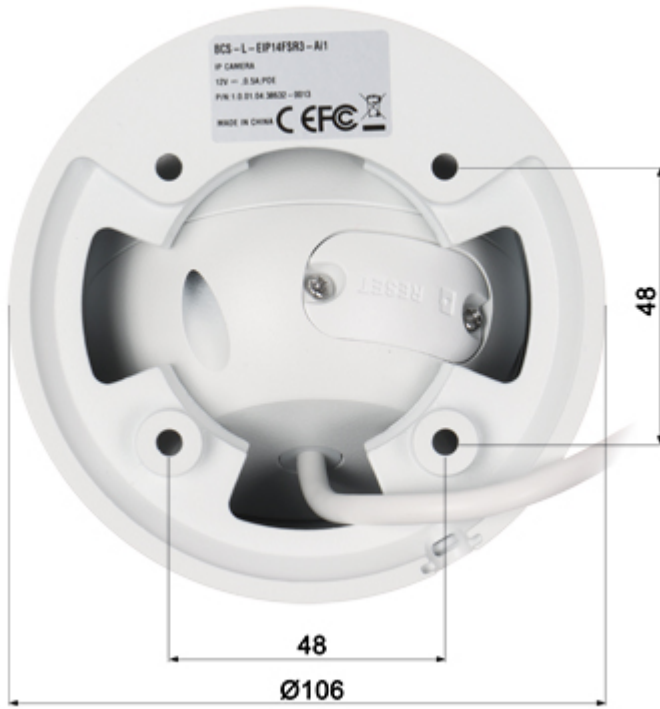

Widok od strony mocowania kamery:

W zestawie: