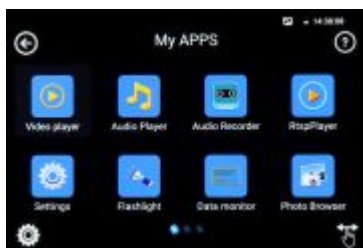

Menu główne:

W zestawie:

Urządzenie zabezpieczone jest poręcznym etui:

DELTA-OPTI Monika Matysiak; <https://www.delta.poznan.pl>
POL; 60-713 Poznań; Graniczna 10
e-mail: delta-opti@delta.poznan.pl; tel: +(48) 61 864 69 60