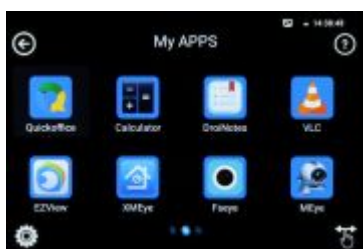

Menu główne:

W zestawie:

Urządzenie zabezpieczone jest poręcznym etui:

DELTA-OPTI Monika Matysiak; <https://www.delta.poznan.pl>
POL; 60-713 Poznań; Graniczna 10
e-mail: delta-opti@delta.poznan.pl; tel: +(48) 61 864 69 60