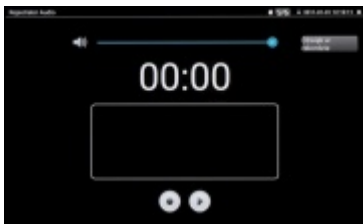

Lokalizacja: 102 108 01

Urządzenie: Jukon

Miejsce montażu: + + + + +

IP kamery: 192.168.1.1

Zapisz

Wyczyść