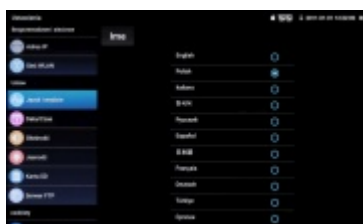

Port	Typ	Opis	Adres IP	Adres MAC	Status	Adres IP	Status	Adres MAC
LAN1	LAN		192.168.1.1	08:00:27:00:00:00	Up			
LAN2	LAN		192.168.1.2	08:00:27:00:00:00	Up			

DELTA-OPTI Monika Matysiak; <https://www.delta.poznan.pl>
 POL; 60-713 Poznań; Graniczna 10
 e-mail: delta-opti@delta.poznan.pl; tel: +(48) 61 864 69 60

Lokalizacja: 102 108 01

Urządzenie: Jukon

Miejsce montażu: + + + + +

IP kamery: 192.168.1.1

Zapisz

Wyczyść

W zestawie:

DELTA-OPTI Monika Matysiak; <https://www.delta.poznan.pl>
POL; 60-713 Poznań; Graniczna 10
e-mail: delta-opti@delta.poznan.pl; tel: +(48) 61 864 69 60