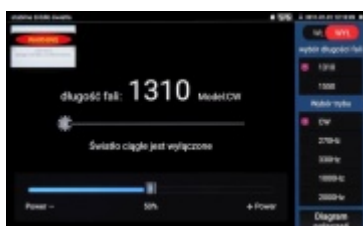

SPECYFIKACJA

Reflektometr optyczny (OTDR):	<ul style="list-style-type: none">• Długość fali optycznej : 1310 nm / 1550 nm,• Zakres dynamiki : 28/26 dB• Szeroki zakres pomiarowy ≤ 105 km• Błąd pomiaru : $\pm (1 \text{ m} + 5 \times 10^{-5} \times \text{odległość} + \text{interwał próbkowania})$• Złącza : FC / SC• Czas trwania pomiaru : 5 s, 10 s, 15 s, 30 s, 1 min, 2 min, 3 min
Pomiar mocy optycznej:	Pomiar mocy optycznej w sieciach światłowodowych (adapтеры ST i SC) Długość fali optycznej : 850, 1300, 1310, 1490, 1550, 1625 nm Zakres : -70 ... +10 dBm
VLS (VFL) - wizualny lokalizator uszkodzeń włókien światłowodowych:	Laser LD, 650 nm, 10 mW Zakres 8 km
Standard wizji:	<ul style="list-style-type: none">• AHD - 8 Mpx,• HD-CVI - 8 Mpx,• HD-TVI - 8 Mpx,• TCP/IP - 8K,• CVBS - PAL / NTSC
Wyświetlacz:	5.4 " Retina - pojemnościowy ekran dotykowy, 1920 x 1152 px
Wejście Video:	<ul style="list-style-type: none">• 1 szt. AHD / HD-CVI / HD-TVI / CVBS - Gniazdo BNC,• 1 szt. HDMI, 60 kl/s, 4K• 1 szt. VGA
Wyjście Video:	1 szt. HDMI, 30 kl/s, 4K
Port LAN:	2 szt. - Współpraca z kamerami i switchami PoE
Wejście Audio:	1 szt. Mini Jack
Wyjście Audio:	1 szt. Mini Jack
Miernik poziomu sygnału wideo:	—
Generator sygnału wideo:	—
Porty szeregowe:	RS-485

Widok od spodu:

Widok z góry:

Widok z tyłu:

Miejsce na akumulator:

Menu główne:

DELTA-OPTI Monika Matysiak; <https://www.delta.poznan.pl>
POL; 60-713 Poznań; Graniczna 10
e-mail: delta-opti@delta.poznan.pl; tel: +(48) 61 864 69 60