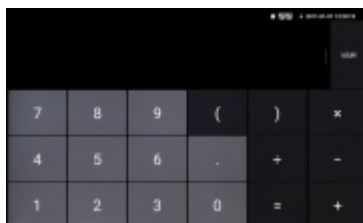

Port	Typ	Opis	Adres IP	Adres MAC	Status	Adres IP	Status	Adres MAC
LAN1	LAN		192.168.1.1	08:00:27:00:00:00	Up			
LAN2	LAN		192.168.1.2	08:00:27:00:00:00	Up			

DELTA-OPTI Monika Matysiak; <https://www.delta.poznan.pl>
 POL; 60-713 Poznań; Graniczna 10
 e-mail: delta-opti@delta.poznan.pl; tel: +(48) 61 864 69 60

Lokalizacja: 102 108 01

Urządzenie: Jukon

Miejsce montażu: + + + + +

IP kamery: 192.168.1.1

Zapisz

Wyczyść

W zestawie:

DELTA-OPTI Monika Matysiak; <https://www.delta.poznan.pl>
POL; 60-713 Poznań; Graniczna 10
e-mail: delta-opti@delta.poznan.pl; tel: +(48) 61 864 69 60