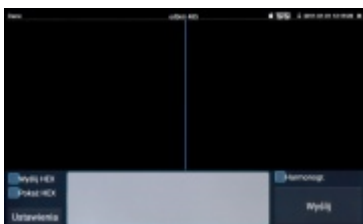

Lokalizacja: 102 108 01

Urządzenie: Jukon

Miejsce montażu: + + + + +

IP kamery: 192.168.1.1

Zapisz

Wyczyść

W zestawie:

DELTA-OPTI Monika Matysiak; <https://www.delta.poznan.pl>
POL; 60-713 Poznań; Graniczna 10
e-mail: delta-opti@delta.poznan.pl; tel: +(48) 61 864 69 60