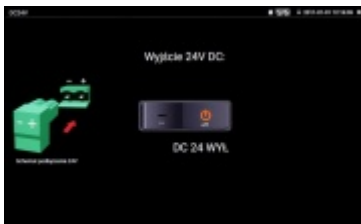

Port	Typ	Opis	Adres IP	Adres MAC	Status	Adres IP	Status	Adres MAC
LAN1	LAN		192.168.1.1	08:00:27:00:00:00	Up			
LAN2	LAN		192.168.1.2	08:00:27:00:00:00	Up			

Port	Typ	Opis	Adres IP	Adres MAC	Status	Adres IP	Status	Adres MAC
LAN1	LAN		192.168.1.1	08:00:27:00:00:00	Up			
LAN2	LAN		192.168.1.2	08:00:27:00:00:00	Up			

Port	Typ	Opis	Adres IP	Adres MAC	Status	Adres IP	Status	Adres MAC
LAN1	LAN		192.168.1.1	08:00:27:00:00:00	Up			
LAN2	LAN		192.168.1.2	08:00:27:00:00:00	Up			

Port	Typ	Opis	Adres IP	Adres MAC	Status	Adres IP	Status	Adres MAC
LAN1	LAN		192.168.1.1	08:00:27:00:00:00	Up			
LAN2	LAN		192.168.1.2	08:00:27:00:00:00	Up