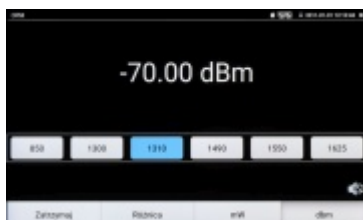

DELTA-OPTI Monika Matysiak; <https://www.delta.poznan.pl>
POL; 60-713 Poznań; Graniczna 10
e-mail: delta-opti@delta.poznan.pl; tel: +(48) 61 864 69 60