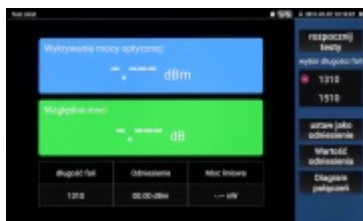

SPECYFIKACJA

Reflektometr optyczny (OTDR):	<ul style="list-style-type: none">• Długość fali optycznej : 1310 nm / 1550 nm,• Zakres dynamiki : 28/26 dB• Szeroki zakres pomiarowy ≤ 105 km• Błąd pomiaru : $\pm (1 \text{ m} + 5 \times 10^{-5} \times \text{odległość} + \text{interwał próbkowania})$• Złącza : FC / SC• Czas trwania pomiaru : 5 s, 10 s, 15 s, 30 s, 1 min, 2 min, 3 min
Pomiar mocy optycznej:	Pomiar mocy optycznej w sieciach światłowodowych (adapтеры ST i SC) Długość fali optycznej : 850, 1300, 1310, 1490, 1550, 1625 nm Zakres : -70 ... +10 dBm
VLS (VFL) - wizualny lokalizator uszkodzeń włókien światłowodowych:	Laser LD, 650 nm, 10 mW Zakres 8 km
Standard wizji:	<ul style="list-style-type: none">• AHD - 8 Mpx,• HD-CVI - 8 Mpx,• HD-TVI - 8 Mpx,• TCP/IP - 8K,• CVBS - PAL / NTSC
Wyświetlacz:	5.4 " Retina - pojemnościowy ekran dotykowy, 1920 x 1152 px
Wejście Video:	<ul style="list-style-type: none">• 1 szt. AHD / HD-CVI / HD-TVI / CVBS - Gniazdo BNC,• 1 szt. HDMI, 60 kl/s, 4K• 1 szt. VGA
Wyjście Video:	1 szt. HDMI, 30 kl/s, 4K
Port LAN:	2 szt. - Współpraca z kamerami i switchami PoE
Wejście Audio:	1 szt. Mini Jack
Wyjście Audio:	1 szt. Mini Jack
Miernik poziomu sygnału wideo:	—
Generator sygnału wideo:	—
Porty szeregowe:	RS-485

Widok od spodu:

Widok z góry:

Widok z tyłu:

Miejsce na akumulator:

Menu główne:

DELTA-OPTI Monika Matysiak; <https://www.delta.poznan.pl>
POL; 60-713 Poznań; Graniczna 10
e-mail: delta-opti@delta.poznan.pl; tel: +(48) 61 864 69 60

Port	Typ	Opis	Adres IP	Adres MAC	Status	Adres IP	Status	Adres MAC
LAN1	LAN		192.168.1.1	08:00:27:00:00:00	Up			
LAN2	LAN		192.168.1.2	08:00:27:00:00:00	Up			

Port	Typ	Opis	Adres IP	Adres MAC	Status	Adres IP	Status	Adres MAC
LAN1	LAN		192.168.1.1	08:00:27:00:00:00	Up			
LAN2	LAN		192.168.1.2	08:00:27:00:00:00	Up			