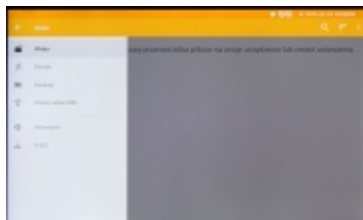

Lokalizacja: 102 108 01

Urządzenie: Jukon

Miejsce montażu: + + + + +

IP kamery: 192.168.1.1

Zapisz

Wyczyść

W zestawie:

DELTA-OPTI Monika Matysiak; <https://www.delta.poznan.pl>
POL; 60-713 Poznań; Graniczna 10
e-mail: delta-opti@delta.poznan.pl; tel: +(48) 61 864 69 60

Urządzenie wraz z akcesoriami mieści się w poręcznej torbie:

NASZE OPINIE

- Wszystko mamy zintegrowane w jednym, małym, uniwersalnym urządzeniu.
- Idealny przy uruchamianiu i tworzeniu instalacji monitoringu.