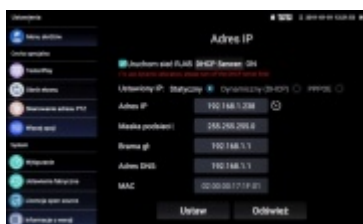

Port	Typ	Opis	Adres IP	Adres MAC	Status	Adres IP	Status	Adres MAC
LAN1	LAN		192.168.1.1	08:00:27:00:00:00	Up			
LAN2	LAN		192.168.1.2	08:00:27:00:00:00	Up			

DELTA-OPTI Monika Matysiak; <https://www.delta.poznan.pl>
 POL; 60-713 Poznań; Graniczna 10
 e-mail: delta-opti@delta.poznan.pl; tel: +(48) 61 864 69 60

Lokalizacja: 102 108 01

Urządzenie: Jukon

Miejsce montażu: + + + + +

IP kamery: 192.168.1.1

Zapisz

Wyczyść

W zestawie:

DELTA-OPTI Monika Matysiak; <https://www.delta.poznan.pl>
POL; 60-713 Poznań; Graniczna 10
e-mail: delta-opti@delta.poznan.pl; tel: +(48) 61 864 69 60

Urządzenie wraz z akcesoriami mieści się w poręcznej torbie:

NASZE OPINIE

- Wszystko mamy zintegrowane w jednym, małym, uniwersalnym urządzeniu.
- Idealny przy uruchamianiu i tworzeniu instalacji monitoringu.