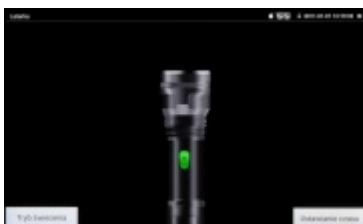

Lokalizacja: 102 108 01

Urządzenie: Jukon

Miejsce montażu: + + + + +

IP kamery: 192.168.1.1

Zapisz

Wyczyść

W zestawie:

DELTA-OPTI Monika Matysiak; <https://www.delta.poznan.pl>
POL; 60-713 Poznań; Graniczna 10
e-mail: delta-opti@delta.poznan.pl; tel: +(48) 61 864 69 60

Urządzenie wraz z akcesoriami mieści się w poręcznej torbie:

NASZE OPINIE

- Wszystko mamy zintegrowane w jednym, małym, uniwersalnym urządzeniu.
- Idealny przy uruchamianiu i tworzeniu instalacji monitoringu.