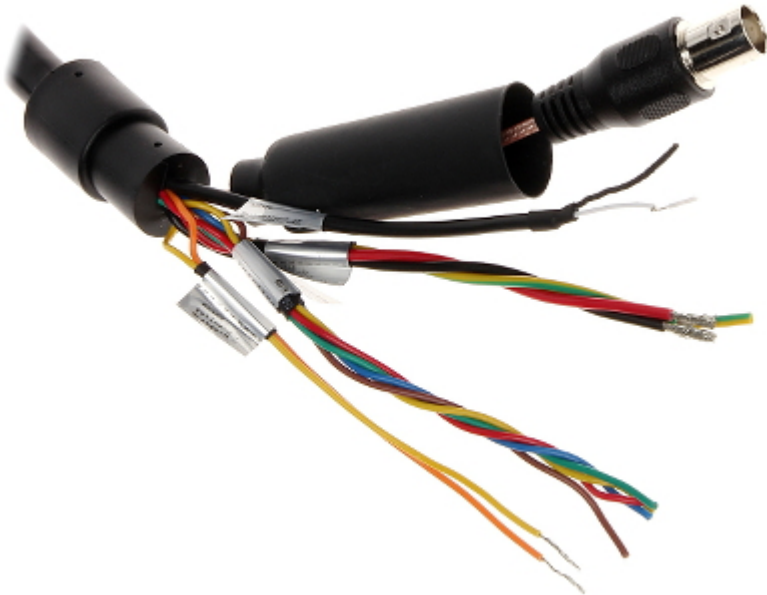

DELTA-OPTI Monika Matysiak; <https://www.delta.poznan.pl>
POL; 60-713 Poznań; Graniczna 10
e-mail: delta-opti@delta.poznan.pl; tel: +(48) 61 864 69 60

Sterowanie:	Za pomocą interfejsu RS-485 Możliwość sterowania po kablu koncentrycznym za pomocą rejestratora DAHUA, BCS, RAPID
Protokoły:	Pelco-D, Pelco-P, DH-SD (auto wykrywanie)
Stosunek sygnał/szum (S/N):	> 50 dB
Wyjście wideo:	HD-CVI / PAL, 1 Vpp 75 Ω
Audio:	Wejście na mikrofon zewnętrzny
Liczba presetów:	<ul style="list-style-type: none"> • 255 - PELCO-D/P • 300 - DH-SD
Ustawiane trasy ruchu:	8
Skanowanie w poziomie:	✓
Parkowanie (Park action):	Wywołanie ustawionej funkcji (trasy, skanowania, itp.) po określonym czasie bezczynności
Wejścia / wyjścia alarmowe:	2 / 1
Wybrane funkcje:	<ul style="list-style-type: none"> • 2D-DNR / 3D-DNR - Cyfrowa redukcja szumu w obrazie • D-WDR - Szeroki zakres dynamiki oświetlenia • ICR - Mechaniczny filtr podczerwieni • BLC/HLC - kompensacja światła tła / silnego światła • Automatyczny balans bieli • 24 Konfigurowalne strefy prywatności • Produkt jest przystosowany do pracy na zewnątrz (Wbudowana grzałka)
Menu ekranowe OSD:	✓
Zasilanie:	24 V AC / 1500 mA (zasilacz w komplecie)
Pobór mocy:	≤ 10 W / 19 W - Włączona grzałka
Obudowa:	Speed Dome, Metalowa
Kolor:	Biały
Klasa szczelności:	IP67
Wandaloodporna:	IK10
Temperatura pracy :	-40 °C ... 70 °C
Waga:	3.16 kg (z uchwytem)
Wymiary:	Ø 186 x 415 mm (z uchwytem)
Obsługiwane języki:	angielski, polski
Producent / Marka:	DAHUA
Gwarancja:	3 lata

PREZENTACJA

Widok od spodu:

Kamera od spodu (widoczne przełączniki konfiguracyjne):

Wymiary uchwyty:

Złącza kamery:

Opis złączy:

W zestawie:

NASZE TESTY