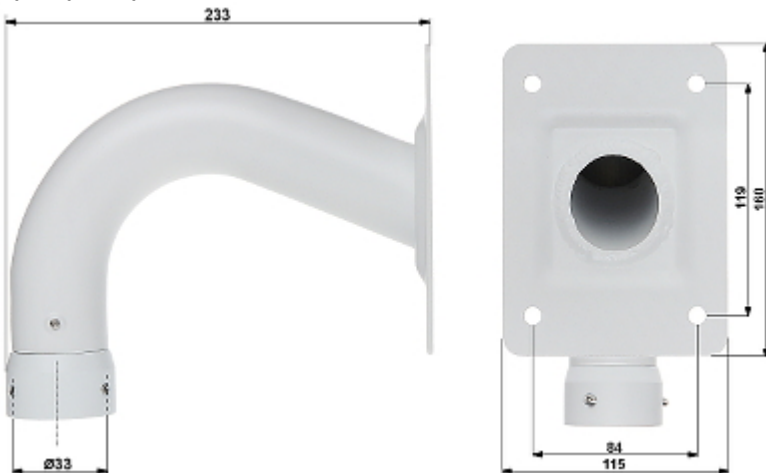

Kod: DH-SD50220I-HC

KAMERA HD-CVI, PAL SZYBKOOBROTOWA ZEWNĘTRZNA DH-SD50220I-HC - 1080p 4.7 ... 94 mm DAHUA
Netto: 1 780.00 PLN Brutto: 2 189.40 PLN

Kamera megapikselowa z przetwornikiem 1/2.8" CMOS oraz interfejsem HD-CVI (High Definition Composite Video Interface) / PAL. Interfejs HD-CVI umożliwia transmisję analogowego, zespolonego sygnału wizyjnego za pośrednictwem kabla koncentrycznego. Dzięki temu możliwa jest transmisja obrazów o rozdzielczości HD na odległości nawet 500 m z zachowaniem niskich kosztów instalacji. Podczas transmisji nie występują opóźnienia oraz zachowana jest oryginalna, wysoka jakość obrazu. Kamera spełnia klasę szczelności IP67.

PREZENTACJA

Widok od spodu:

Kamera od spodu (widoczne przełączniki konfiguracyjne):

Wymiary uchwyty:

Złącza kamery:

Opis złączy:

W zestawie:

NASZE TESTY