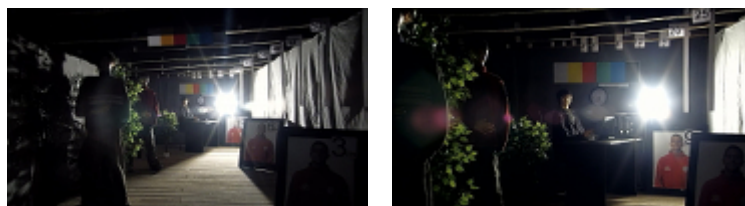

## NASZE TESTY

Obraz z kamery przy oświetleniu sztucznym (ok. 30 Lux):

Obraz z kamery przy pracy w nocy z włączonym wbudowanym oświetlaczem IR:

Obraz z kamery przy silnym świetle ustawionym na wprost kamery: