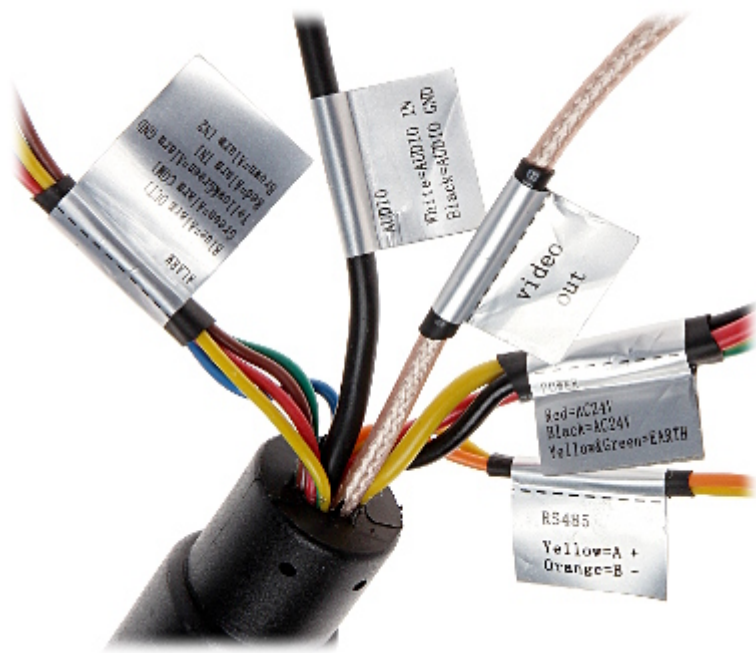

Kod: SD6C230I-HC

Interfejs HD-CVI umożliwia transmisję analogowego, zespolonego sygnału wizyjnego za pośrednictwem kabla koncentrycznego. Za pośrednictwem jednego kabla koncentrycznego transmitowane mogą być trzy sygnały: wizyjny, dźwiękowy i sterujący. Dzięki temu możliwa jest transmisja obrazów o rozdzielczości HD na odległości nawet 500 m z zachowaniem niskich kosztów instalacji. Podczas transmisji nie występują opóźnienia oraz zachowana jest oryginalna, wysoka jakość obrazu.

## PREZENTACJA

Widok od spodu:

Na obudowie, pod pokrywą znajdują się przełączniki konfiguracyjne:

Wymiary uchwytu:

Złącza kamery:

DELTA-OPTI Monika Matysiak; <https://www.delta.poznan.pl>  
POL; 60-713 Poznań; Graniczna 10  
e-mail: delta-opti@delta.poznan.pl; tel: +(48) 61 864 69 60