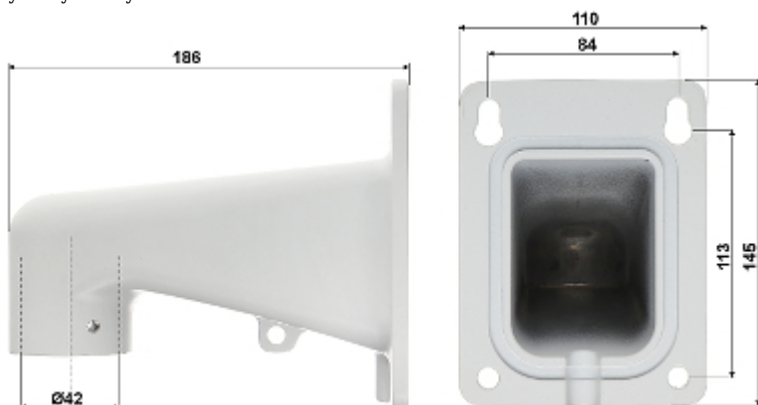

## PREZENTACJA

Widok od spodu:

Na obudowie, pod pokrywą znajdują się przełączniki konfiguracyjne:

Wymiary uchwytu:

Złącza kamery:

DELTA-OPTI Monika Matysiak; <https://www.delta.poznan.pl>  
POL; 60-713 Poznań; Graniczna 10  
e-mail: delta-opti@delta.poznan.pl; tel: +(48) 61 864 69 60