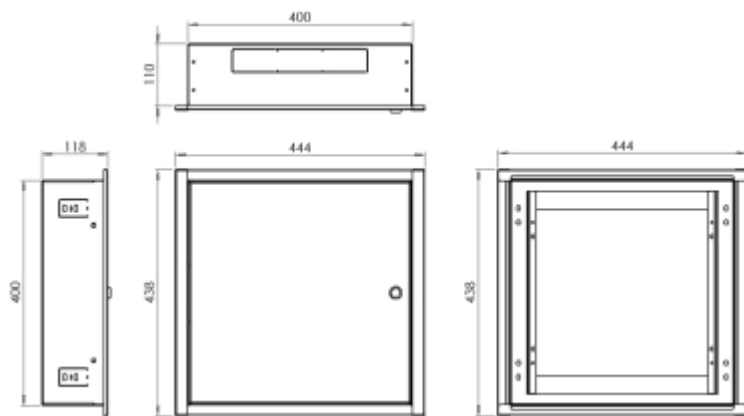

Kod: OMP-4

OBUDOWA PODTYNKOWA **OMP-4** 444 x 438 x 118 mm

Netto: **134.99 PLN** Brutto: **166.04 PLN**

SPECYFIKACJA

Materiał wykonania:	Stal - malowanie proszkowe
Płyta mocująca:	Drewno
Kolor:	Biały - RAL9003
W opakowaniu:	2 kluczyki
Waga:	2.94 kg
Wymiary zewnętrzne obudowy:	444 x 438 x 118 mm (z kołnierzem) 400 x 400 x 110 mm (bez kołnierza)
Wymiary wewnętrzne:	395 x 395 x 110 mm
Gwarancja:	2 lata

PREZENTACJA

Widok wewnątrz obudowy:

Widok z tyłu:

Wyłamywane przepusty kablowe:

Wymiary:

W zestawie:

OPAKOWANIE

Wymiary (Dł. x Szer. x Wys.): 0x0x0 mm	Waga brutto: 0 kg
--	-------------------