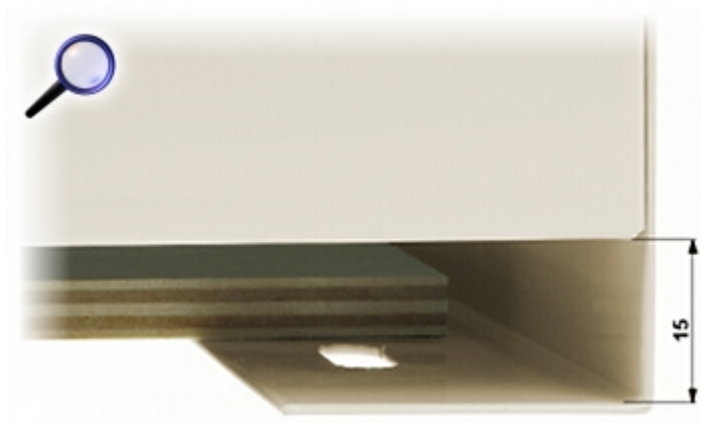

Kod: TPR-1

OBUDOWA **TPR-1** 240 x 150 x 100 mm

Netto: **13.58 EUR** Brutto: **16.70 EUR**

SPECYFIKACJA

W opakowaniu:	2 kluczyki
Materiał wykonania:	Metal
Płyta mocująca:	Drewno
Wymiary zewnętrzne obudowy:	240 x 150 x 100 mm
Wymiary wewnętrzne:	128 x 226 x 78 mm
Waga:	1.175 kg
Gwarancja:	2 lata

PREZENTACJA

Widok od strony mocowania (widoczny odstęp szafki od ściany):

OPAKOWANIE

Wymiary (Dł. x Szer. x Wys.): 0x0x0 mm	Waga brutto: 0 kg
--	-------------------