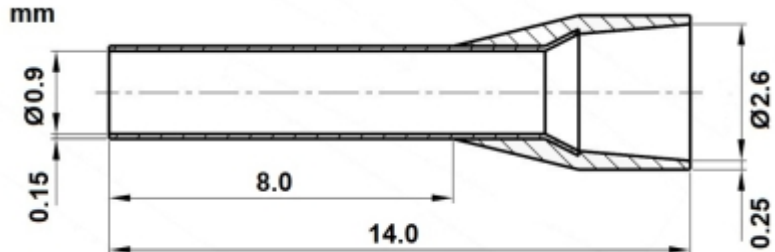

Wymiary:
mm