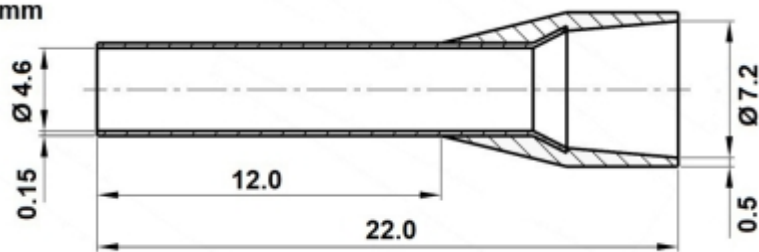

Wymiary:

mm