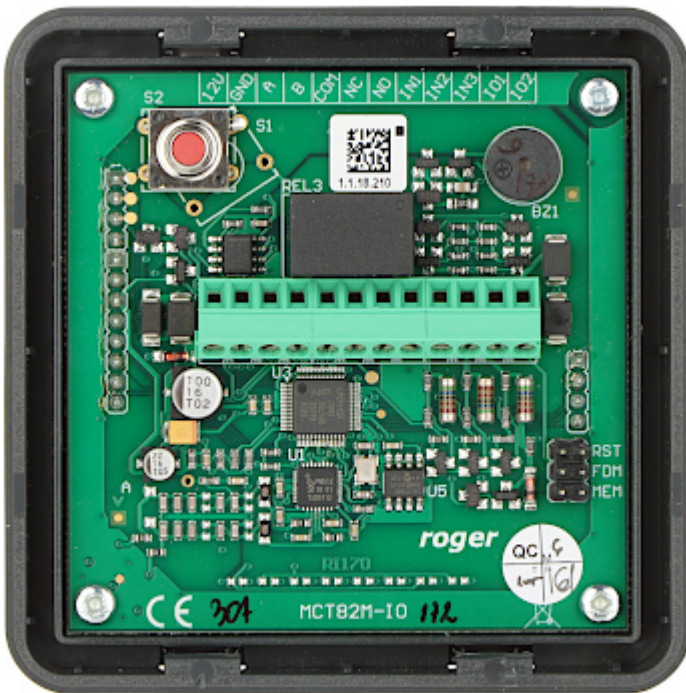

Kod: MCT82M-IO

CZYTNIK ZBLIŻENIOWY Z KLAWIATURĄ MCT82M-IO ROGER

Netto: 550.00 PLN Brutto: 676.50 PLN

Wewnętrzny czytnik kart i breloków. Standard 13.56 MHz S50.

Czytniki z opcją IO wyposażone są w zestaw linii wejściowych i wyjściowych, który w większości przypadków umożliwia kompletną obsługę przejścia bez konieczności wykorzystywania wejść i wyjść zlokalizowanych na kontrolerze dostępu lub module rozszerzeń.

SPECYFIKACJA

Współpraca:	RACS 5 (Roger)
Obsługa kart:	13.56 MHz S50
Zasięg odczytu kart:	max. 7 cm
Wbudowana klawiatura:	✓
Praca autonomiczna:	✓
Przycisk dzwonka:	—
Wyjście sabotażowe:	✓
Komunikacja:	RS-485
Wybrane cechy:	<ul style="list-style-type: none">• Ochrona antysabotażowa (detekcja oderwania od podłoża oraz otwarcia obudowy)• Sygnalizacja LED• Sygnał dźwiękowy• Dotykowe i podświetlane przyciski klawiatury• 3 Wejścia,• Wielofunkcyjne wejścia parametryczne w tym Double Wiring• 2 Wyjścia tranzystorowe,• 1 Wyjście przekaźnikowe
Zasilanie:	10 ... 15 V DC
Średni pobór prądu:	60 mA
Temperatura pracy:	-10 °C ... 50 °C
Dopuszczalna względna wilgotność otoczenia:	10 ... 95 % (bez kondensacji)
Klasa szczelności:	IP41

PREZENTACJA

Panel przedni:

Widok z tyłu:

Widok wewnątrz obudowy:

W zestawie:

DELTA-OPTI Monika Matysiak; <https://www.delta.poznan.pl>
POL; 60-713 Poznań; Graniczna 10
e-mail: delta-opti@delta.poznan.pl; tel: +(48) 61 864 69 60