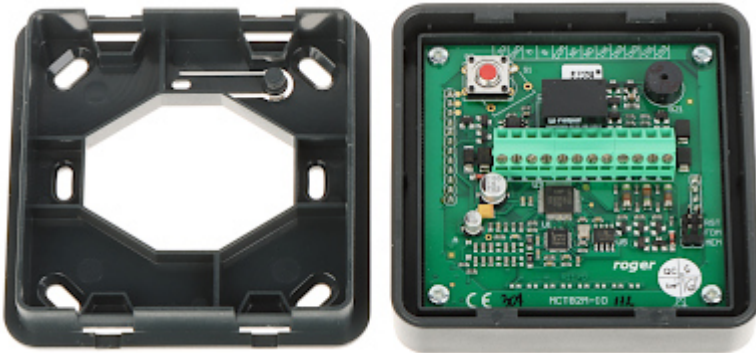

W zestawie:

DELTA-OPTI Monika Matysiak; <https://www.delta.poznan.pl>
POL; 60-713 Poznań; Graniczna 10
e-mail: delta-opti@delta.poznan.pl; tel: +(48) 61 864 69 60