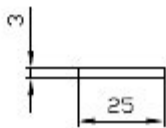

### SPECIFICATION

Application:	Adapted for left- and right-hand door
Weight:	0.1 kg
Dimensions:	25 x 250 x 3 mm
Guarantee:	2 years

### PRESENTATION

Dimensions:

DELTA-OPTI Monika Matysiak; <https://www.delta.poznan.pl>  
POL; 60-713 Poznań; Graniczna 10  
e-mail: delta-opti@delta.poznan.pl; tel: +(48) 61 864 69 60

Determination of the left- and right side doors:

- 1). right side door
- 2). left side door

**PACKAGE**

Dimensions (L x W x H): 0x0x0 mm	Gross Weight: 0 kg
----------------------------------	--------------------