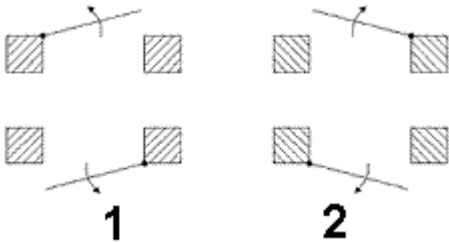

### SPECIFICATION

Application:	Adapted for left- and right-hand door
Weight:	0.1 kg
Dimensions:	25 x 250 x 3 mm
Guarantee:	2 years

### PRESENTATION

Dimensions:

DELTA-OPTI Monika Matysiak; <https://www.delta.poznan.pl>  
POL; 60-713 Poznań; Graniczna 10  
e-mail: delta-opti@delta.poznan.pl; tel: +(48) 61 864 69 60

Determination of the left- and right side doors:

- 1). right side door
- 2). left side door

**PACKAGE**

Dimensions (L x W x H): 0x0x0 mm	Gross Weight: 0 kg
----------------------------------	--------------------