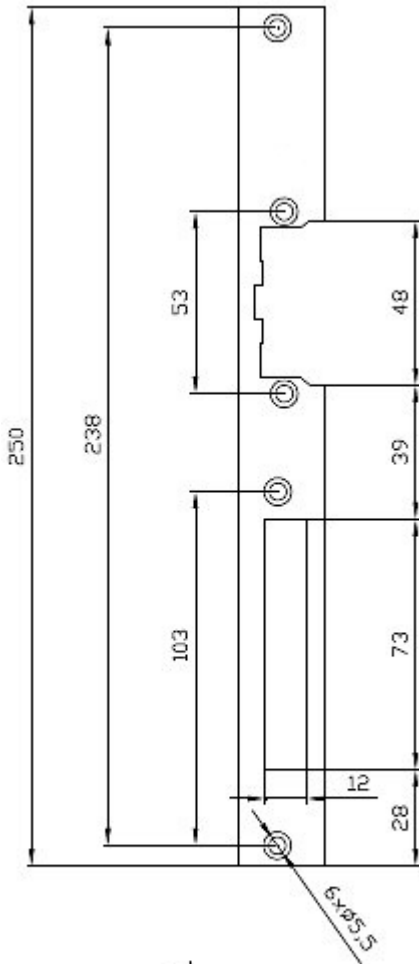

### SPECIFICATION

Application:	Adapted for left- and right-hand door
Weight:	0.1 kg
Dimensions:	25 x 250 x 3 mm
Guarantee:	2 years

### PRESENTATION

Dimensions:

DELTA-OPTI Monika Matysiak; <https://www.delta.poznan.pl>  
POL; 60-713 Poznań; Graniczna 10  
e-mail: delta-opti@delta.poznan.pl; tel: +(48) 61 864 69 60

Determination of the left- and right side doors:

- 1). right side door
- 2). left side door

**PACKAGE**

Dimensions (L x W x H): 0x0x0 mm	Gross Weight: 0 kg
----------------------------------	--------------------