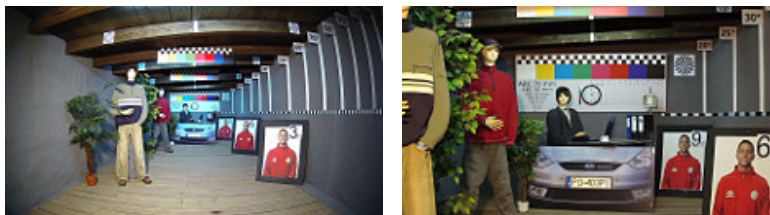

## OUR TESTS

Camera image at artificial illumination (about 30Lux):

DELTA-OPTI Monika Matysiak; <https://www.delta.poznan.pl>  
POL; 60-713 Poznań; Graniczna 10  
e-mail: [delta-opti@delta.poznan.pl](mailto:delta-opti@delta.poznan.pl); tel: +(48) 61 864 69 60