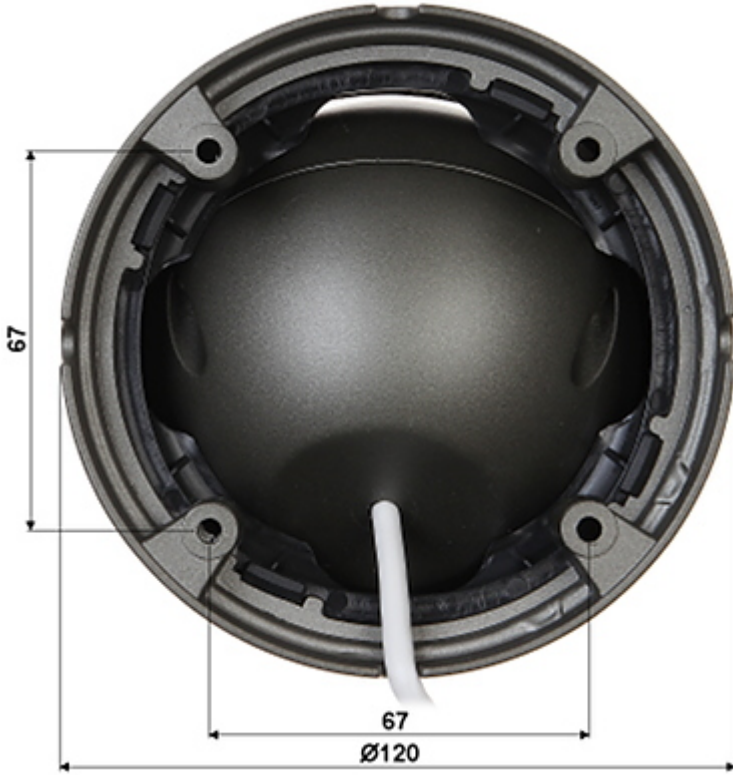

PRESENTATION

Camera is out from clamping ring:

DELTA-OPTI Monika Matysiak; <https://www.delta.poznan.pl>
POL; 60-713 Poznań; Graniczna 10
e-mail: delta-opti@delta.poznan.pl; tel: +(48) 61 864 69 60

Mounting side view:

Camera connectors:

In the kit:

OUR TESTS

Camera image at artificial illumination (about 30Lux):

Camera image at night conditions with internal built-in IR illuminator on:

DELTA-OPTI Monika Matysiak; <https://www.delta.poznan.pl>
POL; 60-713 Poznań; Graniczna 10
e-mail: delta-opti@delta.poznan.pl; tel: +(48) 61 864 69 60