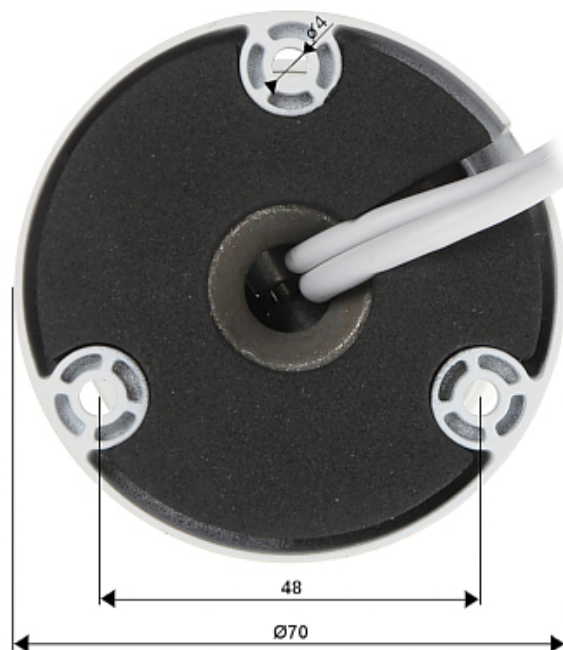

PRESENTATION

DELTA-OPTI Monika Matysiak; <https://www.delta.poznan.pl>
POL; 60-713 Poznań; Graniczna 10
e-mail: delta-opti@delta.poznan.pl; tel: +(48) 61 864 69 60

Side view:

Camera mounting side view:

See how to initialize DAHUA cameras: