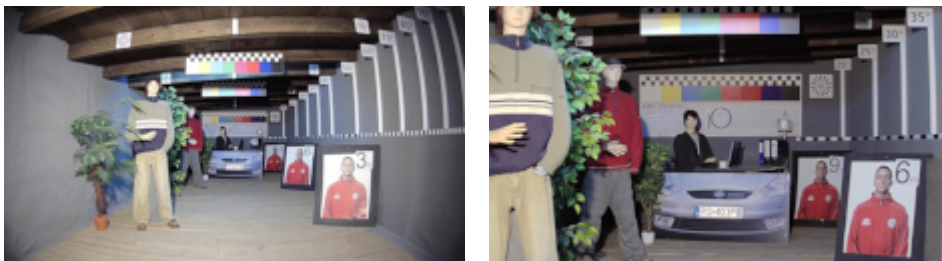

PRESENTATION

DELTA-OPTI Monika Matysiak; <https://www.delta.poznan.pl>
POL; 60-713 Poznań; Graniczna 10
e-mail: delta-opti@delta.poznan.pl; tel: +(48) 61 864 69 60

In the kit:

OUR TESTS

Camera image at artificial illumination (about 30Lux):