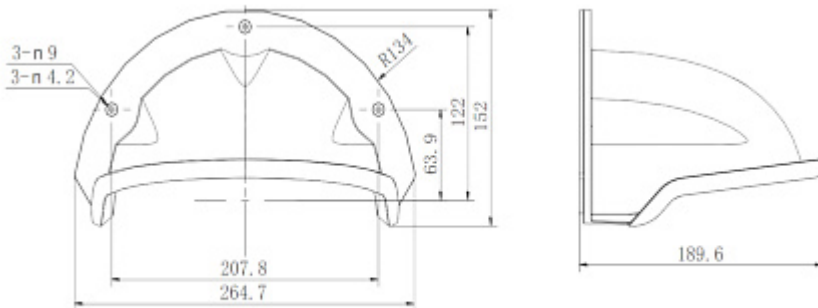

Code: DS-1250ZJ

RAINPROOF HOUSING **DS-1250ZJ** Hikvision

Net: **12.31 EUR** Gross: **15.14 EUR**

Rainproof housing for dome cameras.

SPECIFICATION

Material:	Plastic
Color:	White
Weight:	0.22 kg
Dimensions:	265 x 190 x 152 mm
Manufacturer / Brand:	Hikvision
SAP Code:	302700138
Guarantee:	3 years

PRESENTATION

Dimensions:

PACKAGE

DELTA-OPTI Monika Matysiak; <https://www.delta.poznan.pl>
POL; 60-713 Poznań; Graniczna 10
e-mail: delta-opti@delta.poznan.pl; tel: +(48) 61 864 69 60

Dimensions (L x W x H): 0x0x0 mm	Gross Weight: 0 kg
----------------------------------	--------------------