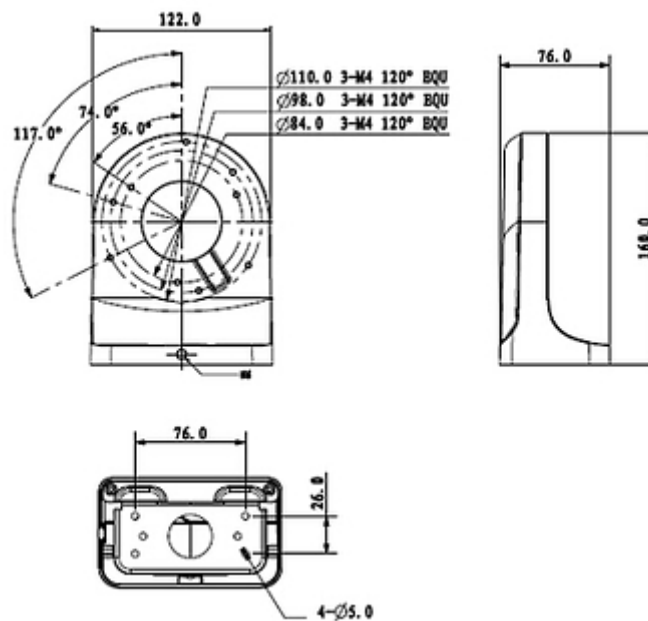

### SPECIFICATION

Suitable for cameras:	DAHUA - documentation for download below.
Material:	Aluminum
Color:	White
Weight:	0.506 kg
Dimensions:	122 x 160 x 76 mm
Manufacturer / Brand:	DAHUA
Guarantee:	<b>3 years</b>

### PRESENTATION

Camera mounting side view:

DELTA-OPTI Monika Matysiak; <https://www.delta.poznan.pl>  
POL; 60-713 Poznań; Graniczna 10  
e-mail: [delta-opti@delta.poznan.pl](mailto:delta-opti@delta.poznan.pl); tel: +(48) 61 864 69 60

Side view:

Wall mounting side view:

Dimensions:

In the kit:

DELTA-OPTI Monika Matysiak; <https://www.delta.poznan.pl>  
POL; 60-713 Poznań; Graniczna 10  
e-mail: delta-opti@delta.poznan.pl; tel: +(48) 61 864 69 60