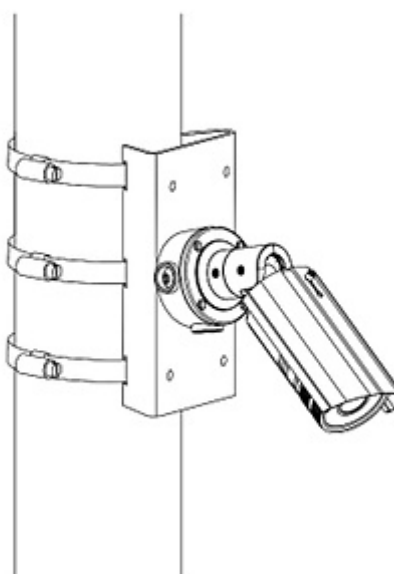

Code: DS-1275ZJ-SUS

POLE MOUNT **DS-1275ZJ-SUS** Hikvision

Net: **50.15 EUR** Gross: **61.68 EUR**

Mount designed to camera installation on a pole.

SPECIFICATION

Suitable for cameras:	Hikvision
Pole diameters range:	Ø 67 ... Ø 127 mm
Material:	Stainless steel
Color:	White
Weight:	1.5 kg
Dimensions:	127 x 250 x 46 mm
Manufacturer / Brand:	Hikvision
SAP Code:	302701533
Guarantee:	3 years

PRESENTATION

DELTA-OPTI Monika Matysiak; <https://www.delta.poznan.pl>
POL; 60-713 Poznań; Graniczna 10
e-mail: delta-opti@delta.poznan.pl; tel: +(48) 61 864 69 60

Camera mounting side view:

Mounting dimensions:

Mounting side view:

Example of application:

In the kit:

DELTA-OPTI Monika Matysiak; <https://www.delta.poznan.pl>
POL; 60-713 Poznań; Graniczna 10
e-mail: delta-opti@delta.poznan.pl; tel: +(48) 61 864 69 60