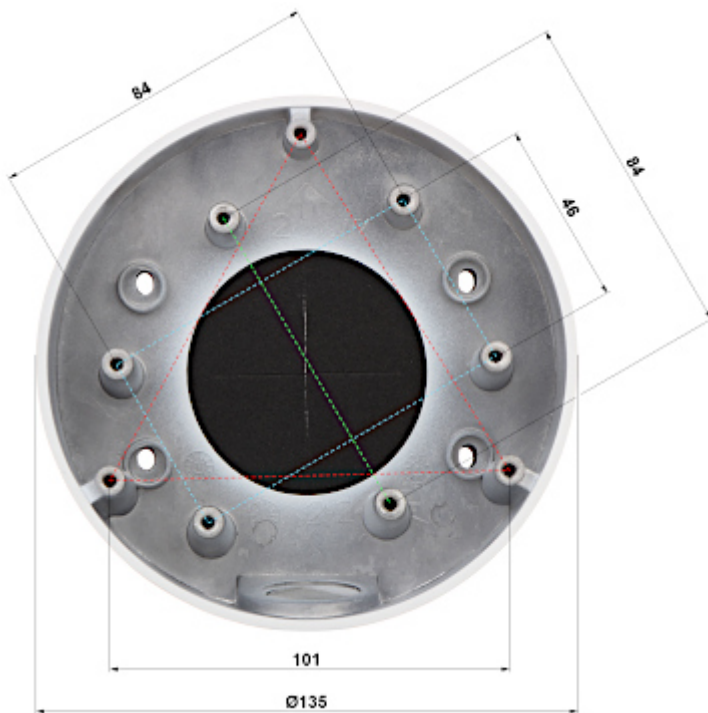

### SPECIFICATION

Neck diameter:	Ø 135 mm
Suitable for cameras:	Hikvision
Material:	Aluminum
Color:	White
Distance from mounting surface:	13 mm
Weight:	0.24 kg
Dimensions:	Ø 135 x 48 mm
Manufacturer / Brand:	Hikvision
SAP Code:	302700380
Guarantee:	2 years

### PRESENTATION

Camera mounting side view:

DELTA-OPTI Monika Matysiak; <https://www.delta.poznan.pl>  
POL; 60-713 Poznań; Graniczna 10  
e-mail: delta-opti@delta.poznan.pl; tel: +(48) 61 864 69 60

Dimensions:

View of the ceiling mounting side:

Side view:

In the kit:

DELTA-OPTI Monika Matysiak; <https://www.delta.poznan.pl>  
POL; 60-713 Poznań; Graniczna 10  
e-mail: [delta-opti@delta.poznan.pl](mailto:delta-opti@delta.poznan.pl); tel: +(48) 61 864 69 60