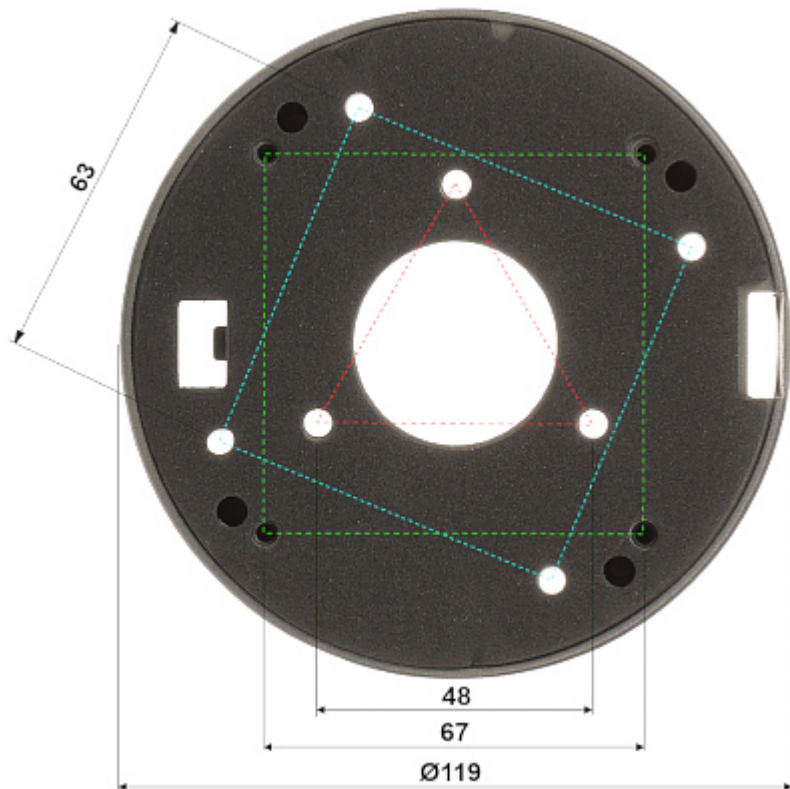

SPECIFICATION

Mounting holes distance:	<ul style="list-style-type: none">• 67 x 67 mm,• 69 x 69 mm
Number of holes:	8
Neck diameter:	Ø 120 mm
Suitable for cameras:	APTI
Material:	Metal
Color:	Graphite
Distance from mounting surface:	42 mm
Weight:	0.21 kg
Dimensions:	Ø 120 x 42 mm
Guarantee:	2 years

PRESENTATION

DELTA-OPTI Monika Matysiak; <https://www.delta.poznan.pl>
POL; 60-713 Poznań; Graniczna 10
e-mail: delta-opti@delta.poznan.pl; tel: +(48) 61 864 69 60

Bracket dimensions:

Bracket with mounted camera:

In the kit:

PACKAGE

Dimensions (L x W x H): 0x0x0 mm	Gross Weight: 0 kg
----------------------------------	--------------------

DELTA-OPTI Monika Matysiak; <https://www.delta.poznan.pl>
POL; 60-713 Poznań; Graniczna 10
e-mail: delta-opti@delta.poznan.pl; tel: +(48) 61 864 69 60