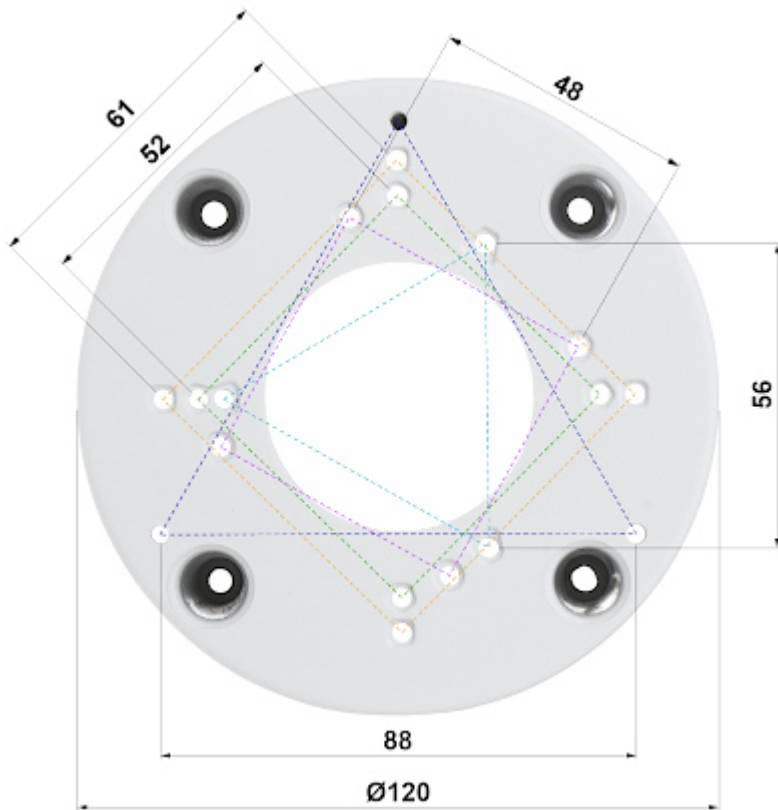

### SPECIFICATION

Neck diameter:	Ø 120 mm
Material:	Metal
Color:	White
Distance from mounting surface:	41 mm
Weight:	0.218 kg
Dimensions:	Ø 120 x 41 mm
Guarantee:	2 years

Camera mounting side view:

View of the ceiling mounting side:

In the kit:

**PACKAGE**

Dimensions (L x W x H): 0x0x0 mm	Gross Weight: 0 kg
----------------------------------	--------------------

DELTA-OPTI Monika Matysiak; <https://www.delta.poznan.pl>  
POL; 60-713 Poznań; Graniczna 10  
e-mail: [delta-opti@delta.poznan.pl](mailto:delta-opti@delta.poznan.pl); tel: +(48) 61 864 69 60