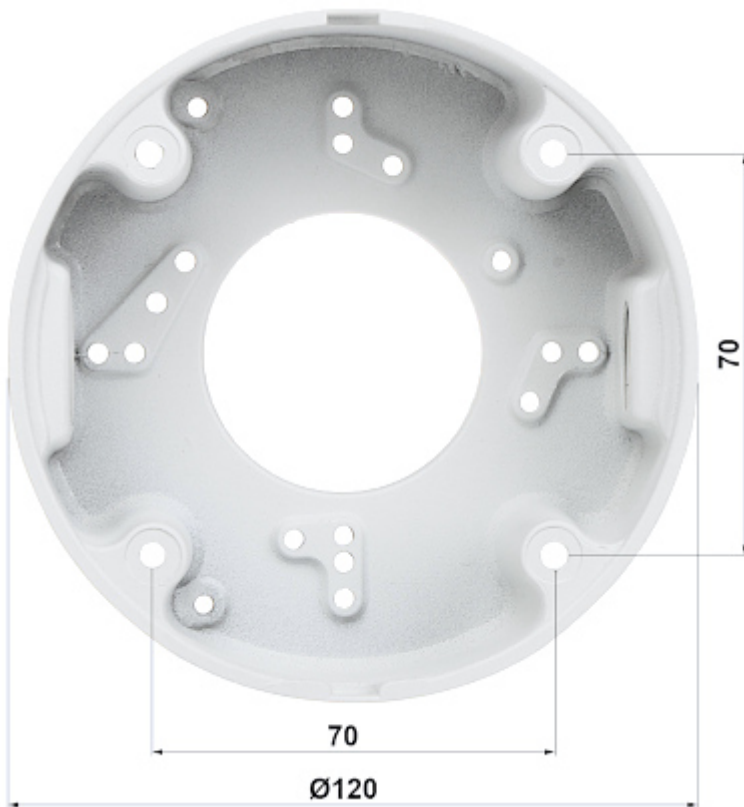

### SPECIFICATION

Neck diameter:	Ø 120 mm
Material:	Metal
Color:	White
Distance from mounting surface:	41 mm
Weight:	0.218 kg
Dimensions:	Ø 120 x 41 mm
Guarantee:	2 years

### PRESENTATION

Bracket with mounted camera:

DELTA-OPTI Monika Matysiak; <https://www.delta.poznan.pl>  
POL; 60-713 Poznań; Graniczna 10  
e-mail: [delta-opti@delta.poznan.pl](mailto:delta-opti@delta.poznan.pl); tel: +(48) 61 864 69 60

Camera mounting side view:

View of the ceiling mounting side:

In the kit:

**PACKAGE**

Dimensions (L x W x H): 0x0x0 mm	Gross Weight: 0 kg
----------------------------------	--------------------

DELTA-OPTI Monika Matysiak; <https://www.delta.poznan.pl>  
POL; 60-713 Poznań; Graniczna 10  
e-mail: [delta-opti@delta.poznan.pl](mailto:delta-opti@delta.poznan.pl); tel: +(48) 61 864 69 60