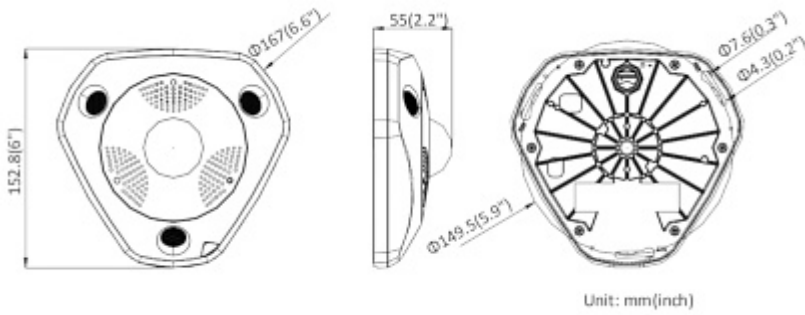

Memory card slot:

DELTA-OPTI Monika Matysiak; <https://www.delta.poznan.pl>
POL; 60-713 Poznań; Graniczna 10
e-mail: delta-opti@delta.poznan.pl; tel: +(48) 61 864 69 60

Mounting side view:

Camera connectors:

Camera dimensions:

In the kit: