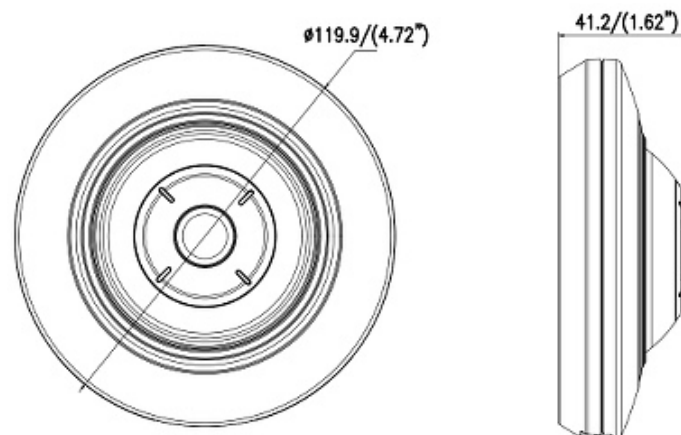

PRESENTATION

DELTA-OPTI Monika Matysiak; <https://www.delta.poznan.pl>
POL; 60-713 Poznań; Graniczna 10
e-mail: delta-opti@delta.poznan.pl; tel: +(48) 61 864 69 60

Mounting side view:

Memory card slot:

Camera dimensions: