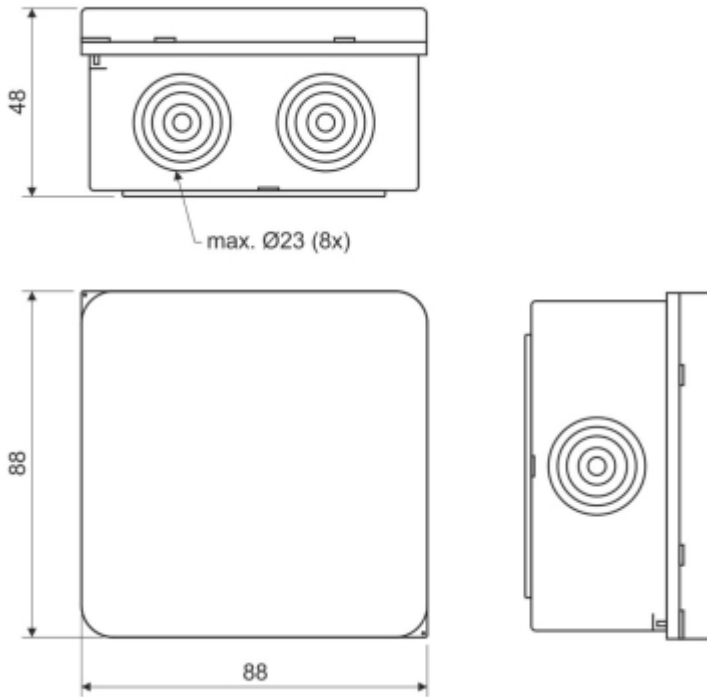

### SPECIFICATION

Number of intakes:	8 pcs Ø 23 mm
"Index of Protection":	IP65
Dimensions:	88 x 88 x 48 mm
Guarantee:	2 years

Rear view:

Internal view (after open the enclosure):

Dimensions:

## PACKAGE

Dimensions (L x W x H): 0x0x0 mm	Gross Weight: 0 kg
----------------------------------	--------------------

DELTA-OPTI Monika Matysiak; <https://www.delta.poznan.pl>  
POL; 60-713 Poznań; Graniczna 10  
e-mail: delta-opti@delta.poznan.pl; tel: +(48) 61 864 69 60