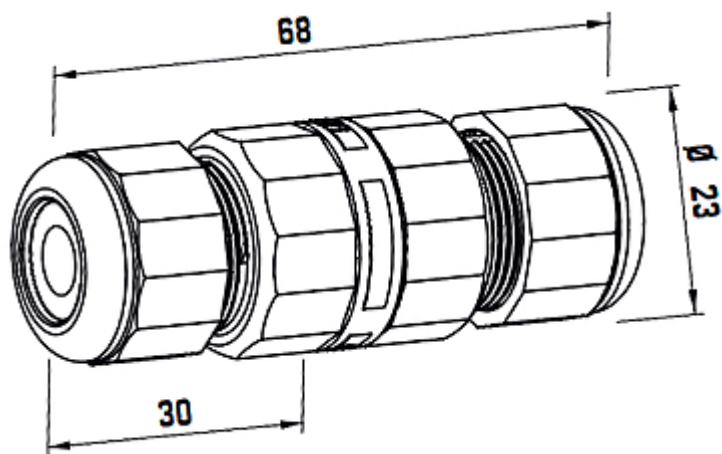

SPECIFICATION

Number of intakes:	2
Number of terminals:	2 x 4 pcs
"Index of Protection":	IP68
Voltage insulation:	450 V
Cable diameter:	Ø 5 ... Ø 9 mm
Wire gauge:	0.5 ... 2.5 mm ²
Dimensions:	68 x 23 x 23 mm
Guarantee:	2 years

PRESENTATION

Side view:

Connectors view:

DELTA-OPTI Monika Matysiak; <https://www.delta.poznan.pl>
POL; 60-713 Poznań; Graniczna 10
e-mail: delta-opti@delta.poznan.pl; tel: +(48) 61 864 69 60

Dimensions:

Example of application:

PACKAGE

Dimensions (L x W x H): 0x0x0 mm	Gross Weight: 0 kg
----------------------------------	--------------------

DELTA-OPTI Monika Matysiak; <https://www.delta.poznan.pl>
POL; 60-713 Poznań; Graniczna 10
e-mail: delta-opti@delta.poznan.pl; tel: +(48) 61 864 69 60