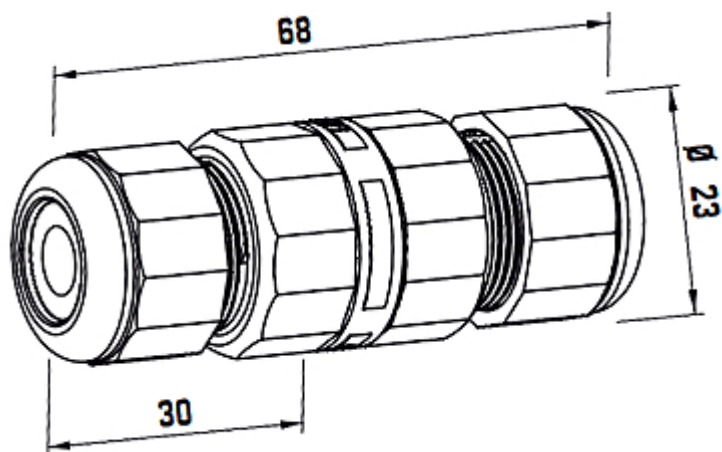

### SPECIFICATION

Number of intakes:	2
Number of terminals:	2 x 4 pcs
"Index of Protection":	IP68
Voltage insulation:	450 V
Cable diameter:	Ø 5 ... Ø 9 mm
Wire gauge:	0.5 ... 2.5 mm <sup>2</sup>
Dimensions:	68 x 23 x 23 mm
Guarantee:	2 years

Dimensions:

Example of application:

**PACKAGE**

Dimensions (L x W x H): 0x0x0 mm	Gross Weight: 0 kg
----------------------------------	--------------------

DELTA-OPTI Monika Matysiak; <https://www.delta.poznan.pl>  
POL; 60-713 Poznań; Graniczna 10  
e-mail: delta-opti@delta.poznan.pl; tel: +(48) 61 864 69 60