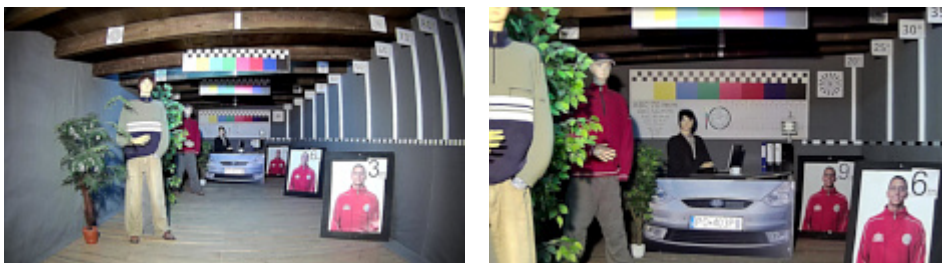

## OUR TESTS

Camera image at artificial illumination (about 30Lux):

Camera image at night conditions with internal built-in IR illuminator on:

DELTA-OPTI Monika Matysiak; <https://www.delta.poznan.pl>  
 POL; 60-713 Poznań; Graniczna 10  
 e-mail: delta-opti@delta.poznan.pl; tel: +(48) 61 864 69 60